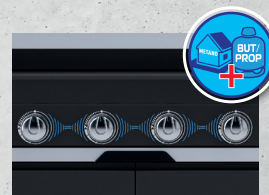

CAMPINGAZ®

Italiano
per passione

Ref : 2226302 EAN: 3138522136536

Select 4 EXSD Dualgas

Dimensioni superficie di cottura	75 x 40 cm
Materiale superficie di cottura	Ghisa smaltata
Brucciatori	Acciaio inox
Potenza totale (kW)	12 + 2,3 kW
Accensione	Elettronica
Sistema di pulizia	InstaClean
Garanzia	5 anni di garanzia sui bruciatori in acciaio inox, coperchio e superfici di cottura in ghisa smaltata

Pulizia veloce e semplice con le componenti **InstaClean** lavabili in lavastoviglie

Cassetto raccogli grasso per una **facile e veloce pulizia**

Possibilità di cottura multiple con gli accessori Campingaz® **Culinary Modular**

La tecnologia EvenTemp garantisce una cottura uniforme fino a 250 gradi su tutta la superficie di cottura

Accessori suggeriti

Kit attacco Italia
2208635

Copri BBQ Premium L
2182133

Inquadra il QR code e scopri di più

Nuova serigrafia per sottolineare la **doppia alimentazione GPL e Metano** garantita dal kit di conversione

campingaz.it