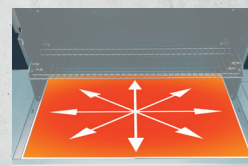

CAMPINGAZ®

Italiano
per passione

Ref : 2226302 EAN: 3138522136536

Select 4 EXSD Dualgas

Dimensioni superficie di cottura	75 x 40 cm
Materiale superficie di cottura	Ghisa smaltata
Brucciatori	Acciaio inox
Potenza totale (kW)	12 + 2,3 kW
Accensione	Elettronica
Sistema di pulizia	InstaClean
Garanzia	5 anni di garanzia sui bruciatori in acciaio inox, coperchio e superfici di cottura in ghisa smaltata

La tecnologia EvenTemp garantisce una cottura uniforme fino a 250 gradi su tutta la superficie di cottura

Accessori suggeriti

Kit attacco Italia
2208635

Copri BBQ Premium L
2182133

Inquadra il QR code e scopri di più