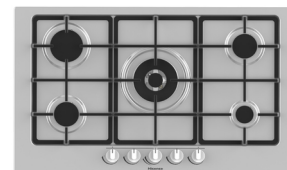

## Hisense GM973XF piano cottura Acciaio inox Da incasso Gas 5 Fornello(i)

**Marchio :** Hisense

**Codice prodotto:** GM973XF

**Nome del prodotto :** GM973XF

gas, 5 zone, Acciaio inox, 14.4 kg

Hisense GM973XF. Colore del prodotto: Acciaio inox, Posizionamento dell'apparecchio: Da incasso, Tipo di piano cottura: Gas. Tipo di controllo: Manopola, Posizione di controllo: Frontale superiore. Larghezza: 860 mm, Profondità: 510 mm, Altezza: 90 mm. Larghezza imballo: 960 mm, Profondità imballo: 600 mm, Altezza imballo: 168 mm