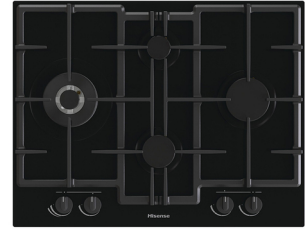

## Hisense GED663B piano cottura Nero Da incasso Gas 4 Fornello(i)

**Marchio :** Hisense

**Codice prodotto:** GED663B

**Nome del prodotto :** GED663B

G20/20 natural gas, 15.5 kg, Piano a gas, 670 x 96 x 520 mm

[Hisense GED663B piano cottura Nero Da incasso Gas 4 Fornello\(i\):](#)

### Griglie in ghisa

Robuste ed eleganti, queste griglie in ghisa sono state disegnate per semplificarti la vita: sposta facilmente le pentole da un fuoco all'altro e puliscile senza fatica.

Hisense GED663B. Colore del prodotto: Nero, Posizionamento dell'apparecchio: Da incasso, Tipo di piano cottura: Gas. Tipo di controllo: Manopola, Posizione di controllo: In alto a destra / a sinistra, Tipo di accensione elettronica: Accensione con manopola. Larghezza: 670 mm, Profondità: 520 mm, Altezza: 96 mm. Larghezza imballo: 737 mm, Profondità imballo: 581 mm, Altezza imballo: 146 mm. Durata della garanzia: 2 anno/i