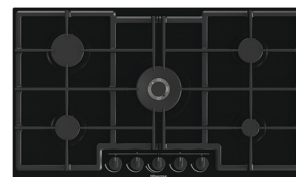

Hisense GED973B piano cottura Nero Da incasso 90 cm Gas 5 Fornello(i)

Marchio : Hisense

Codice prodotto: GED973B

Nome del prodotto : GED973B

G20/20 natural gas, Piano a gas, 880 x 96 x 520 mm, 20 kg

Hisense GED973B piano cottura Nero Da incasso 90 cm Gas 5 Fornello(i):

Griglie in ghisa

Robuste ed eleganti, queste griglie in ghisa sono state disegnate per semplificarti la vita: sposta facilmente le pentole da un fuoco all'altro e puliscile senza fatica.

Brucciatore Wok

Ideale per cotture veloci e intense, il nostro bruciatore Wok ha un design unico che che scalda una superficie maggiore e permette di cucinare velocemente una grande quantità di cibo.
Hisense GED973B. Colore del prodotto: Nero, Posizionamento dell'apparecchio: Da incasso, Dimensione della larghezza del piano cottura: 90 cm. Tipo di controllo: Manopola, Posizione di controllo: Frontale, Tipo di accensione elettronica: Accensione con manopola. Potenza aggregata (gas): 12100 W. Larghezza: 880 mm, Profondità: 520 mm, Altezza: 96 mm. Larghezza imballo: 968 mm, Profondità imballo: 581 mm, Altezza imballo: 146 mm