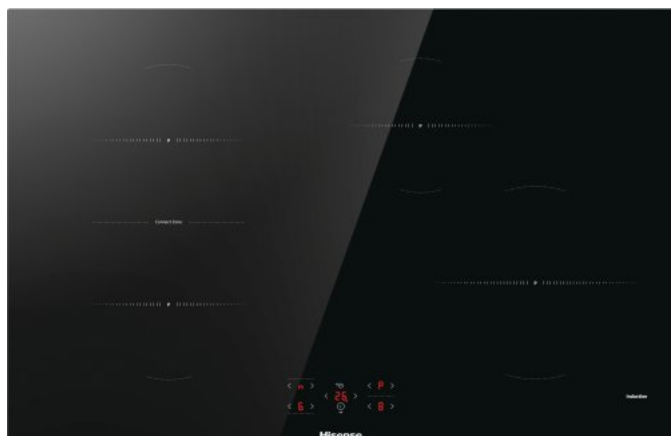

HI842SC

Hisense

 Super Zone 23cm

 Controllo touch

 Timer

 Ebollizione rapida

 Perfect Cooking

 Sicurezza bambini

 Indicatore di calore residuo

 Connect Zone

Nero
Profili smussati
Comandi a sfioramento
Timer digitale
Funzione Bridge
4 zone di cottura a induzione Anteriore sinistro: Ø 18 cm, 1.5/2 kW, Anteriore destro: Ø 23 cm, 1.5/2 kW, Posteriore sinistro: Ø 18 cm, 1.5/2 kW, Posteriore destro: Ø 14.5 cm, 1.2/1.6 kW
Indicatore di calore residuo
Protezione bambini
Dimensioni (LxAxP): 79.5 × 5.4 × 52 cm
Dimensioni dell'imballo (LxAxP): 94 × 13 × 60 cm
Peso netto: 9.6 kg
Peso lordo: 11.9 kg
Consumo energetico in modalità standby: 0.5 W
Potenza massima: 7,200 w
Codice prodotto: 744718
Codice EAN: 3838782882296