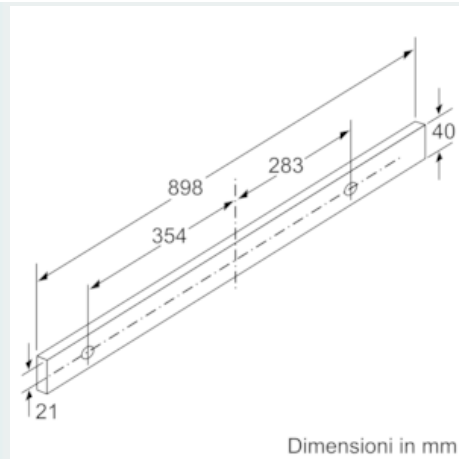

iQ300, Cappa aspirante telescopica, 90 cm, grigio metallizzato
LI97SA531

Disegni quotati