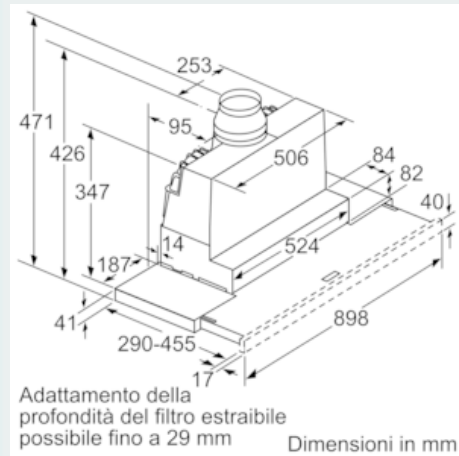

iQ300, Cappa aspirante telescopica, 90 cm, grigio metallizzato
LI97SA531

Disegni quotati