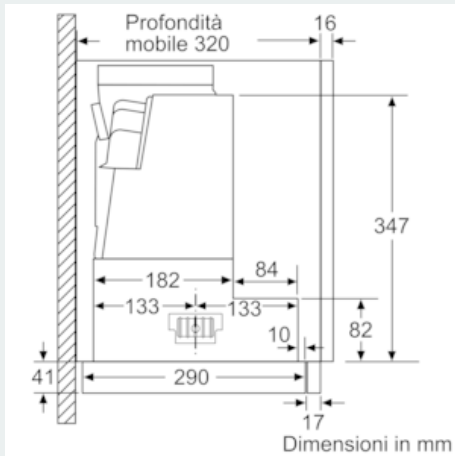

#### Dati tecnici

Tipologia : Telescopica  
 Certificati di omologazione : CE, VDE  
 Lunghezza del cavo di alimentazione elettrica (cm) : 175  
 Dimensioni del vano per l'installazione (AxLxP) (mm) : 385mm x 524.0mm x 290mm  
 Dist.min.dal fornello elettr. : 430  
 Dist.min.dal fornello gas : 650  
 Peso netto (kg) : 13,127  
 Tipo di controllo : elettronico  
 Massima potenza espulsione aria (m<sup>3</sup>/h) : 397  
 Massima potenza ricircolo aria con con stadio intensivo (m<sup>3</sup>/h) : 628  
 Massima potenza ricircolo aria (m<sup>3</sup>/h) : 358  
 Massima potenza espulsione aria con stadio intensivo (m<sup>3</sup>/h) : 729  
 Numero di luci : 3  
 Rumorosità (db(A) re 1 pW) : 53  
 Diametro dello sbocco d'uscita dell'aria (mm) : 120 / 150  
 Materiale del filtro grassi : Washable stainless steel  
 Codice EAN : 4242003880272  
 Dati nominali collegamento elettrico (W) : 146  
 Corrente (A) : 10  
 Tensione (V) : 220-240  
 Frequenza (Hz) : 50; 60  
 Tipo di spina : Schuko  
 Tipo di installazione : Da incasso

#### Dettagli per l'installazione

- Dimensioni (HxWxD): 426 x 898 x 290 mm
- Dimensioni incasso (AxLxP): 385 x 524 x 290 mm
- Diametro del tubo 150 mm (Ø 120 mm chiuso)
- Valvola di non ritorno
- Cavo collegamento elettrico 1.75 m
- Assorbimento elettrico: 146 W

\*In accordo con il Regolamento Delegato ( UE ) N. 65/2014

**iQ300, Cappa aspirante telescopica, 90 cm, grigio metallizzato**  
**LI97SA531**

Disegni quotati

**iQ300, Cappa aspirante telescopica, 90  
cm, grigio metallizzato  
LI97SA531**