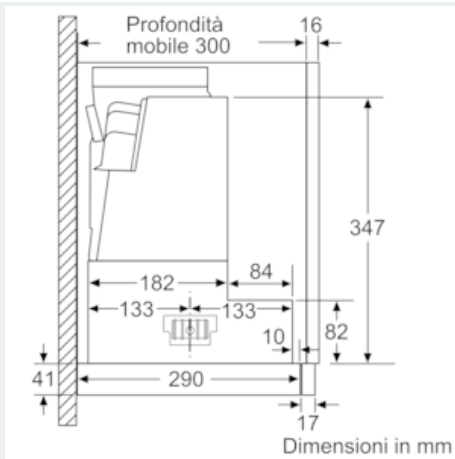

#### Dati tecnici

Tipologia : Telescopica  
 Certificati di omologazione : CE, VDE  
 Lunghezza del cavo di alimentazione elettrica (cm) : 175  
 Dimensioni del vano per l'installazione (AxLxP) (mm) : 385mm x 524.0mm x 290mm  
 Dist.min.dal fornello elettr. : 430  
 Dist.min.dal fornello gas : 650  
 Peso netto (kg) : 13,127  
 Tipo di controllo : elettronico  
 Massima potenza espulsione aria (m<sup>3</sup>/h) : 397  
 Massima potenza ricircolo aria con con stadio intensivo (m<sup>3</sup>/h) : 628  
 Massima potenza ricircolo aria (m<sup>3</sup>/h) : 358  
 Massima potenza espulsione aria con stadio intensivo (m<sup>3</sup>/h) : 729  
 Numero di luci : 3  
 Rumorosità (db(A) re 1 pW) : 53  
 Diametro dello sbocco d'uscita dell'aria (mm) : 120 / 150  
 Materiale del filtro grassi : Washable stainless steel  
 Codice EAN : 4242003880272  
 Dati nominali collegamento elettrico (W) : 146  
 Corrente (A) : 10  
 Tensione (V) : 220-240  
 Frequenza (Hz) : 50; 60  
 Tipo di spina : Schuko  
 Tipo di installazione : Da incasso

#### Dettagli per l'installazione

- Dimensioni (HxWxD): 426 x 898 x 290 mm
- Dimensioni incasso (AxLxP): 385 x 524 x 290 mm
- Diametro del tubo 150 mm (Ø 120 mm chiuso)
- Valvola di non ritorno
- Cavo collegamento elettrico 1.75 m
- Assorbimento elettrico: 146 W

\*In accordo con il Regolamento Delegato ( UE ) N. 65/2014

**iQ300, Cappa aspirante telescopica, 90 cm, grigio metallizzato**  
**LI97SA531**

Disegni quotati

**iQ300, Cappa aspirante telescopica, 90  
cm, grigio metallizzato  
LI97SA531**