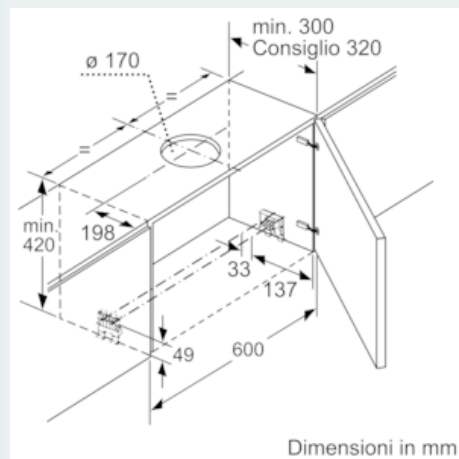

iQ300, Cappa aspirante telescopica, 90 cm, grigio metallizzato
LI97SA531

Disegni quotati