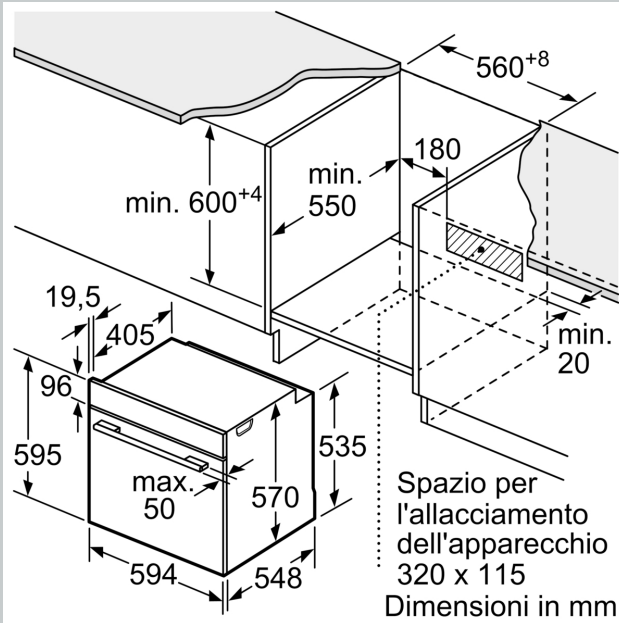

### Accessori

- Accessori: Griglia combinata, Leccarda universale smaltata, 1 leccarda smaltata bassa

N 50, FORNO DA INCASSO, 60 X 60 CM,  
GRAPHITE-GREY  
B1ACE4AG3

Disegni quotati

Dimensioni in mm

**A:** 19,5 mm

**B:** Spazio per il collegamento dell'apparecchio 320 x 115 mm

Montaggio con un piano di cottura.