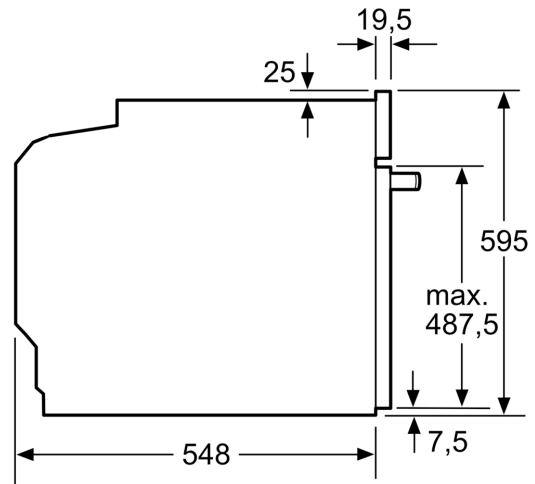

##### Dati tecnici

Design: ..... Da incasso  
 Sistema di pulizia: ..... Programma di pulizia ecoClean, Idrolisi  
 Dimensioni del vano per l'installazione (AxLxP): 585-595 x 560-568 x 550 mm  
 Dimensioni (AxLxP): ..... 595x594x548 mm  
 Dimensioni del prodotto imballato (AxLxP): ..... 675x660x690 mm  
 Materiale del pannello di controllo: ..... vetro  
 Materiale porta: ..... vetro  
 Peso netto: ..... 33.6 kg  
 Volume utile: ..... 71 l  
 Tipo di cottura: .... Grill a superficie grande, Aria calda delicata, aria calda, Riscaldamento statico, Funzione pizza, riscaldamento inferiore, grill ventilato  
 Lunghezza del cavo di alimentazione elettrica: ..... 120 cm  
 Codice EAN: ..... 4242004281054  
 Numero di vani - (2010/30/CE): ..... 1  
 Classe di efficienza energetica<sup>1</sup>: ..... A+  
 Energy consumption per cycle conventional (2010/30/EC): 0.94 kWh/cycle  
 Energy consumption per cycle forced air convection (2010/30/EC): ..... 0.69 kWh/cycle  
 Indice di efficienza energetica (2010/30/CE): ..... 81.2 %  
 Potenza: ..... 3400 W  
 Corrente: ..... 16 A  
 Tensione: ..... 220-240 V  
 Frequenza: ..... 50; 60 Hz  
 Tipo di spina: ..... Schuko  
 Accessori inclusi: ..... 1 x Teglia da forno smaltata, 1 x Griglia combinata, 1 x Leccarda universale smaltata

N 50, FORNO DA INCASSO, 60 X 60 CM,  
GRAPHITE-GREY  
B1ACE4AG3

Disegni quotati

Dimensioni in mm

**A:** 19,5 mm

**B:** Spazio per il collegamento dell'apparecchio 320 x 115 mm

Montaggio con un piano di cottura.