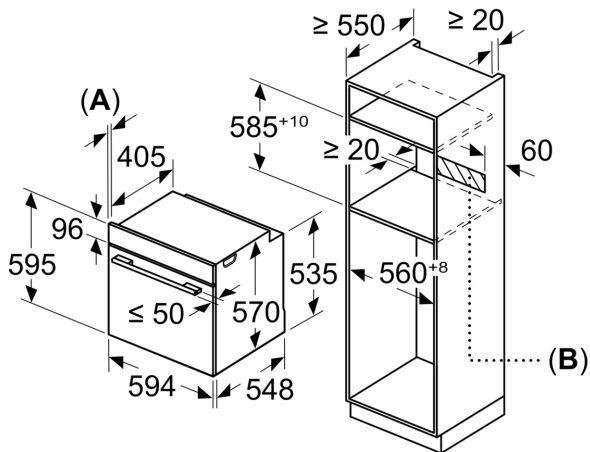

N 50, FORNO DA INCASSO, 60 X 60 CM,  
GRAPHITE-GREY  
B1ACE4AG3

Disegni quotati

Dimensioni in mm

**A:** 19,5 mm

**B:** Spazio per il collegamento dell'apparecchio 320 x 115 mm

Montaggio con un piano di cottura.