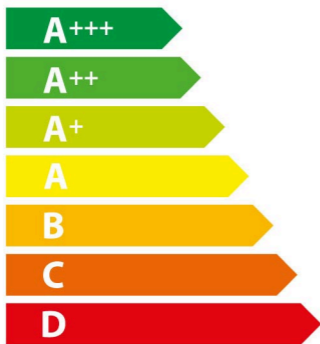

ENERG

енергия · ενέργεια

B2ACG7AN3

71 L

0,94 kWh/cycle *

0,69 kWh/cycle *

* цикъл · cyklus · portion · zyklus · πρόγραμμα · ciclo · tsükkel · ohjelma · ciklus ciklas · cikls · čiklu · cyclus · cykl · ciclu · program · cykel