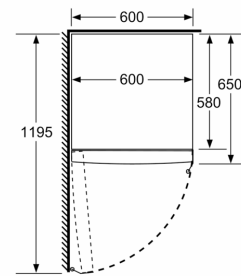

3 x Portauova

KSZ10010 :
 KSZ10030 :
 KSZ39AL00 Set di collegamento

Serie 4, Frigorifero monoporta da libera installazione, 186 x 60 cm, Metal look KSV36VLEP

Caratteristiche principali

- Dimensioni in cm (hxlxp) 186 cm x 60 cm x 65 cm
- Apertura porte a filo muro
- Comandi LED per la regolazione elettronica della temperatura

ACCESSORI

- Portabottiglie
- Accessories

**Serie 4, Frigorifero monoporta da libera installazione, 186 x 60 cm, Metal look
KSV36VLEP**

	a	b	c	d	e	f
KSW36, GSD36	187					
KSV36, KSF36, GSN36, GSV36	186					
KSV33, GSN33, GSV33	176	60	65	58	60	119,5
KSV29, GSN29, GSV29	161					
GSV24	146					
GSN51	161					
GSN54	176	70	78	70	70	142
GSN58	191					

- a Altezza
b Larghezza
c Profondità con anta chiusa senza maniglia e senza elemento distanziatore
d Profondità del mobile senza elemento distanziatore
e Larghezza con anta aperta senza maniglia
f Profondità con anta aperta senza maniglia e senza elemento distanziatore

Dimensioni in cm

Dimensioni in mm

Dimensioni in mm