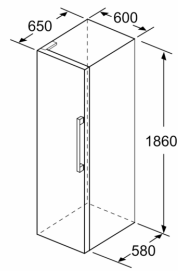

3 x Portauova

KSZ10010 :
 KSZ10030 :
 KSZ39AL00 Set di collegamento

Serie 4, Frigorifero monoporta da libera installazione, 186 x 60 cm, Metal look KSV36VLEP

Caratteristiche principali

- Dimensioni in cm (hxlxp) 186 cm x 60 cm x 65 cm
- Apertura porte a filo muro
- Comandi LED per la regolazione elettronica della temperatura

ACCESSORI

- Portabottiglie
- Accessories

**Serie 4, Frigorifero monoporta da libera installazione, 186 x 60 cm, Metal look
KSV36VLEP**

	a	b	c	d	e	f
KSW36, GSD36	187					
KSV36, KSF36, GSN36, GSV36	186					
KSV33, GSN33, GSV33	176	60	65	58	60	119,5
KSV29, GSN29, GSV29	161					
GSV24	146					
GSN51	161					
GSN54	176	70	78	70	70	142
GSN58	191					

- a Altezza
b Larghezza
c Profondità con anta chiusa senza maniglia e senza elemento distanziatore
d Profondità del mobile senza elemento distanziatore
e Larghezza con anta aperta senza maniglia
f Profondità con anta aperta senza maniglia e senza elemento distanziatore

Dimensioni in cm

Dimensioni in mm

Dimensioni in mm