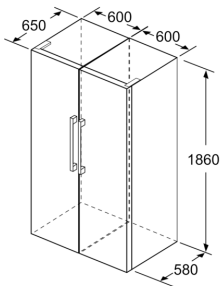

3 x Portauova

KSZ10010 :
 KSZ10030 :
 KSZ39AL00 Set di collegamento

Serie 4, Frigorifero monoporta da libera installazione, 186 x 60 cm, Metal look KSV36VLEP

Caratteristiche principali

- Dimensioni in cm (hxlxp) 186 cm x 60 cm x 65 cm
- Apertura porte a filo muro
- Comandi LED per la regolazione elettronica della temperatura

ACCESSORI

- Portabottiglie
- Accessories

**Serie 4, Frigorifero monoporta da libera installazione, 186 x 60 cm, Metal look
KSV36VLEP**

	a	b	c	d	e	f
KSW36, GSD36	187					
KSV36, KSF36, GSN36, GSV36	186					
KSV33, GSN33, GSV33	176	60	65	58	60	119,5
KSV29, GSN29, GSV29	161					
GSV24	146					
GSN51	161					
GSN54	176	70	78	70	70	142
GSN58	191					

- a Altezza
b Larghezza
c Profondità con anta chiusa senza maniglia e senza elemento distanziatore
d Profondità del mobile senza elemento distanziatore
e Larghezza con anta aperta senza maniglia
f Profondità con anta aperta senza maniglia e senza elemento distanziatore

Dimensioni in cm

Dimensioni in mm

Dimensioni in mm