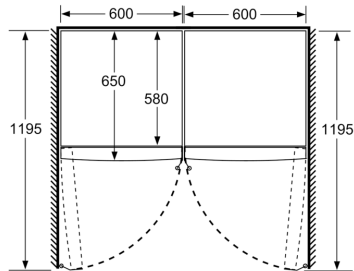

3 x Portauova

KSZ10010 :
 KSZ10030 :
 KSZ39AL00 Set di collegamento

Serie 4, Frigorifero monoporta da libera installazione, 186 x 60 cm, Metal look KSV36VLEP

Caratteristiche principali

- Dimensioni in cm (hxlxp) 186 cm x 60 cm x 65 cm
- Apertura porte a filo muro
- Comandi LED per la regolazione elettronica della temperatura

ACCESSORI

- Portabottiglie
- Accessories

**Serie 4, Frigorifero monoporta da libera installazione, 186 x 60 cm, Metal look
KSV36VLEP**

	a	b	c	d	e	f
KSW36, GSD36	187					
KSV36, KSF36, GSN36, GSV36	186					
KSV33, GSN33, GSV33	176	60	65	58	60	119,5
KSV29, GSN29, GSV29	161					
GSV24	146					
GSN51	161					
GSN54	176	70	78	70	70	142
GSN58	191					

- a Altezza
b Larghezza
c Profondità con anta chiusa senza maniglia e senza elemento distanziatore
d Profondità del mobile senza elemento distanziatore
e Larghezza con anta aperta senza maniglia
f Profondità con anta aperta senza maniglia e senza elemento distanziatore

Dimensioni in cm

Dimensioni in mm

Dimensioni in mm