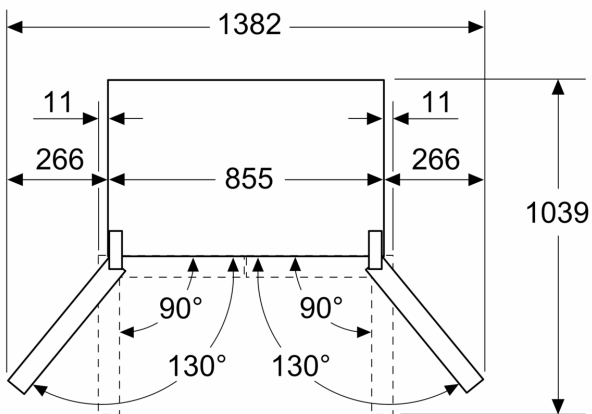

**Serie 4, Multidoor con porte in vetro,  
189.5 x 85.5 cm, Nero  
KMC85LBEA**

Dimensioni in mm

**A:** La parte anteriore è regolabile  
1895–1910 mm, con i piedi di livellamento  
anteriori completamente estesi

Dimensioni in mm

**A:** La parte anteriore è regolabile  
1895–1910 mm, con i piedi di  
livellamento anteriori completamente  
estesi  
**B:** Aggiungere 10 mm per distanziatori fissi  
sul retro

Dimensioni in mm

Dimensioni in mm

A	a	b
≤ 600	20	20
600 < A ≤ 650	36	36
650 < A ≤ 700	78	78
> 700	266	266

**A:** Profondità del piano del  
mobile o del piano di lavoro

**B:** Parete  
È possibile estrarre i cassetti con  
lo sportello aperto a 90°