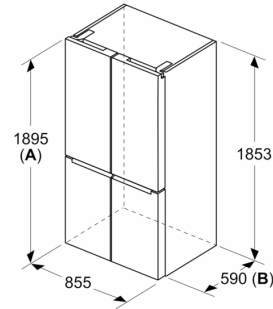

**Serie 4, Multidoor con porte in vetro,  
189.5 x 85.5 cm, Nero  
KMC85LBEA**

Dimensioni in mm

**A:** La parte anteriore è regolabile  
1895–1910 mm, con i piedi di livellamento  
anteriori completamente estesi

Dimensioni in mm

**A:** La parte anteriore è regolabile  
1895–1910 mm, con i piedi di  
livellamento anteriori completamente  
estesi  
**B:** Aggiungere 10 mm per distanziatori fissi  
sul retro

Dimensioni in mm