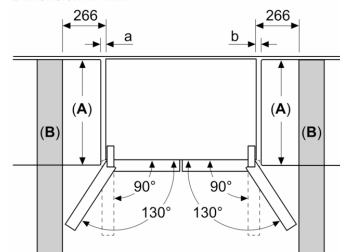

**Serie 4, Multidoor con porte in vetro,  
189.5 x 85.5 cm, Nero  
KMC85LBEA**

Dimensioni in mm

**A:** La parte anteriore è regolabile  
1895–1910 mm, con i piedi di livellamento  
anteriori completamente estesi

Dimensioni in mm

**A:** La parte anteriore è regolabile  
1895–1910 mm, con i piedi di  
livellamento anteriori completamente  
estesi  
**B:** Aggiungere 10 mm per distanziatori fissi  
sul retro

Dimensioni in mm

Dimensioni in mm

A	a	b
≤ 600	20	20
600 < A ≤ 650	36	36
650 < A ≤ 700	78	78
> 700	266	266

**A:** Profondità del piano del  
mobile o del piano di lavoro

**B:** Parete  
È possibile estrarre i cassetti con  
lo sportello aperto a 90°