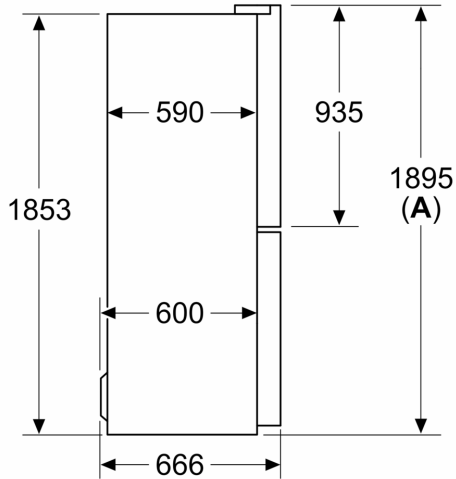

**Serie 4, Multidoor con porte in vetro,  
189.5 x 85.5 cm, Nero  
KMC85LBEA**

Dimensioni in mm

**A:** La parte anteriore è regolabile  
1895–1910 mm, con i piedi di livellamento  
anteriori completamente estesi

Dimensioni in mm

**A:** La parte anteriore è regolabile  
1895–1910 mm, con i piedi di  
livellamento anteriori completamente  
estesi  
**B:** Aggiungere 10 mm per distanziatori fissi  
sul retro

Dimensioni in mm