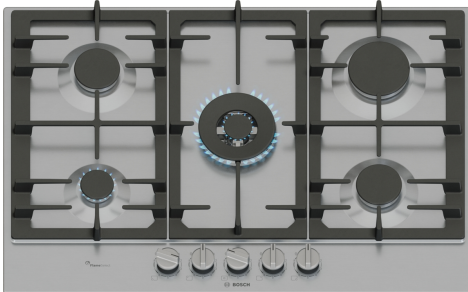

**Serie 6, Piano cottura a gas, 75 cm,
Acciaio inox
PCQ7A5I95**

Piano cottura a gas con controllo preciso della fiamma Flame Select e facile pulizia grazie alle manopole magnetiche removibili e alle griglie in ghisa lavabili in lavastoviglie.

Nome/famiglia prodotto: piano di cott. a gas c.interr.
 Design: Da incasso
 Alimentazione: A gas
 Numero totale di posizioni utilizzabili simultaneamente: 5
 Dimensioni del vano per l'installazione (AxLxP): 45 x 560-562 x 480-492 mm
 Larghezza: 750 mm
 Dimensioni (AxLxP): 51.5x750x520 mm
 Dimensioni del prodotto imballato (AxLxP): 145 x 793 x 577 mm
 Peso netto: 14.0 kg
 Peso lordo: 15.8 kg
 Indicatore di calore residuo: Nessuno
 Posizione pannello di controllo: Piano frontale
 Materiale principale della superficie: Acciaio inox
 Colore della superficie: Acciaio inox
 Lunghezza del cavo di alimentazione elettrica: 100.0 cm
 Codice EAN: 4242005496068
 Dati nominali collegamento gas: 11500 W
 Corrente: 3 A
 Tensione: 220-240 V
 Frequenza: 50; 60 Hz

Serie 6, Piano cottura a gas, 75 cm, Acciaio inox PCQ7A5I95

Piano cottura a gas con controllo preciso della fiamma Flame Select e facile pulizia grazie alle manopole magnetiche removibili e alle griglie in ghisa lavabili in lavastoviglie.

- PCQ7A5I95
- 75 cm

Bruciatori e potenza

- 5 fuochi
- Superficie in Acciaio inox
- Zona posteriore sinistra: fuoco semirapido fino a 1.75 kW (in base al tipo di gas).
- Zona anteriore sinistra: fuoco ausiliario fino a 1 kW (in base al tipo di gas).
- Zona centrale: fuoco FastWok fino a 4 kW (in base al tipo di gas).
- Zona posteriore destra: fuoco rapido fino a 3 kW (in base al tipo di gas).
- Zona anteriore destra: fuoco semirapido fino a 1.75 kW (in base al tipo di gas).