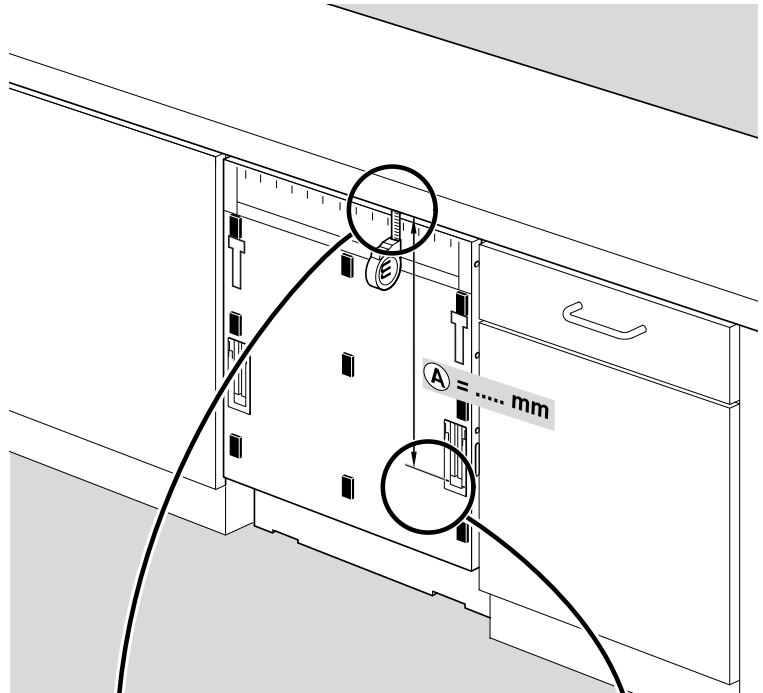

9001881920

(040327)

642B.EU_81_5_kSW_GS_Folie_Haiteibuegel

de	Montageanleitung	sr	Uputstva za montažu
en	Installation instructions	et	Paigaldusjuhised
fr	Notice d'installation	lt	Įrengimo instrukcijos
nl	Installatie-instructies	lv	Uzstādīšanas instrukcijas
it	Istruzioni d'installazione	sk	Pokyny na inštaláciu
el	Οδηγίες εγκατάστασης	sq	Udhëzimet e instalimit
es	Instrucciones de montaje	fa	دستورالعمل نصب
pt	Instruções de instalação	ar	تعليمات التركيب
sv	Installationsanvisningar	ko	설치 설명서
no	Installasjonsveiledning	zh	安装说明
fi	Asennusohjeet	uk	Інструкція з монтажу
da	Installationsvejledning	ro	Instrucțiuni de instalare
tr	Kurulum talimatları	bg	Инструкции за монтаж
ru	Инструкция по установке	ja	設置説明書
cs	Pokyny k instalaci	he	הוראות התקנה
pl	Instrukcje montażu	id	Petunjuk pemasangan
hu	Telepítési útmutató	kk	Орнату нұсқаулықтар
hr	Upute za instalaciju	zh-hk	安裝說明
mk	Упатства за инсталирање	zh-tw	安裝說明
sl	Navodila za montažo	uz	O'rnatish bo'yicha yo'riqnomalar

Torx
T 15

Steinplatte
Stone slab
Plaque de pierre
Losa

Holzplatte
Wooden board
Plaque en bois
Placa de madera

Torx
T 20

nicht einklemmen
do not pinch
ne pas coincer
No doblar

Ø4X15

Torx
T 20

verspannen
brace
calar verticalement
Enrasar

Torx
T 20

Ø4X15

Torx
T 20

Dichtheit prüfen
Check for leaks
Verifiez l'étanchéité
Verificar la estanqueidad

max. 10 Nm

Dichtheit prüfen
Check for leaks
Verifiez l'étanchéité
Verificar la estanqueidad

A series of horizontal lines for writing, starting from a vertical margin line on the left and extending across the page.