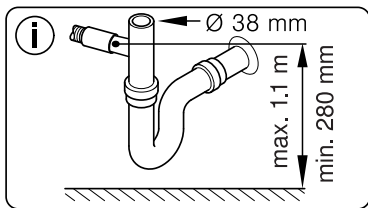

9001881920

(040327)

642B.EU_81_5_kSW_GS_Folie_Haiteibuegel

de	Montageanleitung	sr	Uputstva za montažu
en	Installation instructions	et	Paigaldusjuhised
fr	Notice d'installation	lt	Įrengimo instrukcijos
nl	Installatie-instructies	lv	Uzstādīšanas instrukcijas
it	Istruzioni d'installazione	sk	Pokyny na inštaláciu
el	Οδηγίες εγκατάστασης	sq	Udhëzimet e instalimit
es	Instrucciones de montaje	fa	دستورالعمل نصب
pt	Instruções de instalação	ar	تعليمات التركيب
sv	Installationsanvisningar	ko	설치 설명서
no	Installasjonsveiledning	zh	安装说明
fi	Asennusohjeet	uk	Інструкція з монтажу
da	Installationsvejledning	ro	Instrucțiuni de instalare
tr	Kurulum talimatları	bg	Инструкции за монтаж
ru	Инструкция по установке	ja	設置説明書
cs	Pokyny k instalaci	he	הוראות התקנה
pl	Instrukcje montażu	id	Petunjuk pemasangan
hu	Telepítési útmutató	kk	Орнату нұсқаулықтар
hr	Upute za instalaciju	zh-hk	安裝說明
mk	Упатства за инсталирање	zh-tw	安裝說明
sl	Navodila za montažo	uz	O'rnatish bo'yicha yo'riqnomalar

Torx
T 20

Ø4X15

Torx
T 20

Dichtheit prüfen
Check for leaks
Verifiez l'étanchéité
Verificar la estanqueidad

max. 10 Nm

Dichtheit prüfen
Check for leaks
Verifiez l'étanchéité
Verificar la estanqueidad

A series of horizontal lines for writing, starting from a vertical margin line on the left and extending across the page.