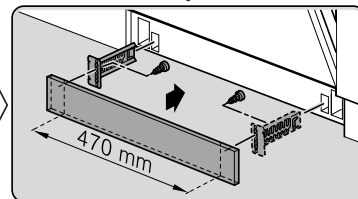

Torx
T 15

Steinplatte
Stone slab
Plaque de pierre
Losa

Holzplatte
Wooden board
Plaque en bois
Placa de madera

Torx
T 20

nicht einklemmen
do not pinch
ne pas coincer
No doblar

Ø4X15

Torx
T 20

verspannen
brace
calar verticalement
Enrasar

Torx
T 20

Ø4X15

Torx
T 20

Dichtheit prüfen
Check for leaks
Verifiez l'étanchéité
Verificar la estanqueidad

max. 10 Nm

Dichtheit prüfen
Check for leaks
Verifiez l'étanchéité
Verificar la estanqueidad

A series of horizontal lines for writing, starting from a vertical margin line on the left and extending across the page.