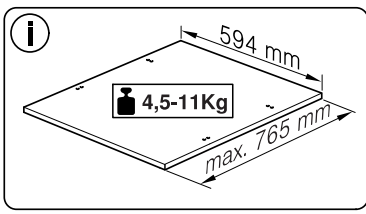

Torx
T 15

Steinplatte
Stone slab
Plaque de pierre
Losa

Holzplatte
Wooden board
Plaque en bois
Placa de madera

Torx
T 20

nicht einklemmen
do not pinch
ne pas coincer
No doblar

Ø4X15

Torx
T 20

verspannen
brace
calar verticalement
Enrasar

Torx
T 20

Ø4X15

Torx
T 20

Dichtheit prüfen
Check for leaks
Verifiez l'étanchéité
Verificar la estanqueidad

max. 10 Nm

Dichtheit prüfen
Check for leaks
Verifiez l'étanchéité
Verificar la estanqueidad

A series of horizontal lines for writing, starting from a vertical margin line on the left and extending across the page.