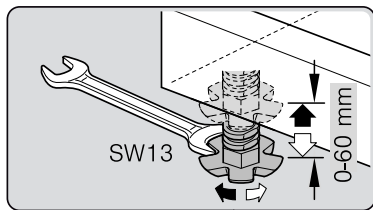

Torx
T 15

Steinplatte
Stone slab
Plaque de pierre
Losa

Holzplatte
Wooden board
Plaque en bois
Placa de madera

Torx
T 20

nicht einklemmen
do not pinch
ne pas coincer
No doblar

Ø4X15

Torx
T 20

verspannen
brace
calar verticalement
Enrasar

Torx
T 20

Ø4X15

Torx
T 20

Dichtheit prüfen
Check for leaks
Verifiez l'étanchéité
Verificar la estanqueidad

max. 10 Nm

Dichtheit prüfen
Check for leaks
Verifiez l'étanchéité
Verificar la estanqueidad

A series of horizontal lines for writing, starting from a vertical margin line on the left and extending across the page.