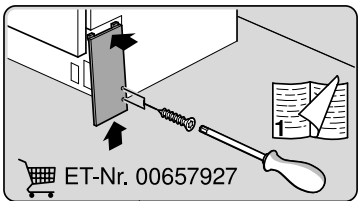

Torx
T 15

Steinplatte
Stone slab
Plaque de pierre
Losa

Holzplatte
Wooden board
Plaque en bois
Placa de madera

Torx
T 20

nicht einklemmen
do not pinch
ne pas coincer
No doblar

Ø4X15

Torx
T 20

verspannen
brace
calar verticalement
Enrasar

Torx
T 20

Ø4X15

Torx
T 20

Dichtheit prüfen
Check for leaks
Verifiez l'étanchéité
Verificar la estanqueidad

max. 10 Nm

Dichtheit prüfen
Check for leaks
Verifiez l'étanchéité
Verificar la estanqueidad

A series of horizontal lines for writing, starting from a vertical margin line on the left and extending across the page.