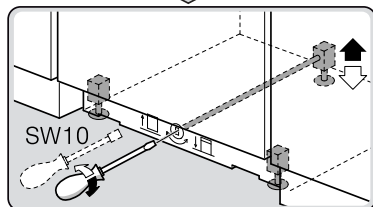

Torx
T 15

Steinplatte
Stone slab
Plaque de pierre
Losa

Holzplatte
Wooden board
Plaque en bois
Placa de madera

Torx
T 20

nicht einklemmen
do not pinch
ne pas coincer
No doblar

Ø4X15

Torx
T 20

verspannen
brace
calar verticalement
Enrasar

Torx
T 20

Ø4X15

Torx
T 20

Dichtheit prüfen
Check for leaks
Verifiez l'étanchéité
Verificar la estanqueidad

max. 10 Nm

Dichtheit prüfen
Check for leaks
Verifiez l'étanchéité
Verificar la estanqueidad

A series of horizontal lines for writing, starting from a vertical margin line on the left and extending across the page.