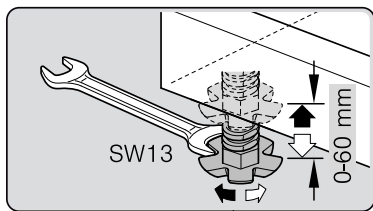

Torx
T 15

Steinplatte
Stone slab
Plaque de pierre
Losa

Holzplatte
Wooden board
Plaque en bois
Placa de madera

Torx
T 20

nicht einklemmen
do not pinch
ne pas coincer
No doblar

Ø4X15

Torx
T 20

verspannen
brace
calar verticalement
Enrasar

Torx
T 20

Ø4X15

Torx
T 20

Dichtheit prüfen
Check for leaks
Verifiez l'étanchéité
Verificar la estanqueidad

max. 10 Nm

Dichtheit prüfen
Check for leaks
Verifiez l'étanchéité
Verificar la estanqueidad

A series of horizontal lines for writing, starting from a vertical margin line on the left and extending across the page.