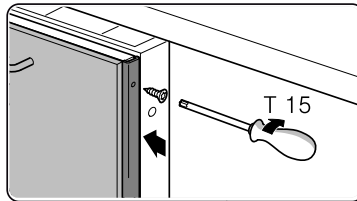

Torx
T 15

Steinplatte
Stone slab
Plaque de pierre
Losa

Holzplatte
Wooden board
Plaque en bois
Placa de madera

Torx
T 20

nicht einklemmen
do not pinch
ne pas coincer
No doblar

Ø4X15

Torx
T 20

verspannen
brace
calar verticalement
Enrasar

Torx
T 20

Ø4X15

Torx
T 20

Dichtheit prüfen
Check for leaks
Verifiez l'étanchéité
Verificar la estanqueidad

max. 10 Nm

Dichtheit prüfen
Check for leaks
Verifiez l'étanchéité
Verificar la estanqueidad

A series of horizontal lines for writing, starting from a vertical margin line on the left and extending across the page.