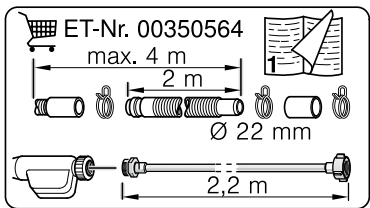

9001881920

(040327)

642B.EU_81_5_kSW_GS_Folie_Haiteibuegel

de	Montageanleitung	sr	Uputstva za montažu
en	Installation instructions	et	Paigaldusjuhised
fr	Notice d'installation	lt	Įrengimo instrukcijos
nl	Installatie-instructies	lv	Uzstādīšanas instrukcijas
it	Istruzioni d'installazione	sk	Pokyny na inštaláciu
el	Οδηγίες εγκατάστασης	sq	Udhëzimet e instalimit
es	Instrucciones de montaje	fa	دستورالعمل نصب
pt	Instruções de instalação	ar	تعليمات التركيب
sv	Installationsanvisningar	ko	설치 설명서
no	Installasjonsveiledning	zh	安装说明
fi	Asennusohjeet	uk	Інструкція з монтажу
da	Installationsvejledning	ro	Instrucțiuni de instalare
tr	Kurulum talimatları	bg	Инструкции за монтаж
ru	Инструкция по установке	ja	設置説明書
cs	Pokyny k instalaci	he	הוראות התקנה
pl	Instrukcje montażu	id	Petunjuk pemasangan
hu	Telepítési útmutató	kk	Орнату нұсқаулықтар
hr	Upute za instalaciju	zh-hk	安裝說明
mk	Упатства за инсталирање	zh-tw	安裝說明
sl	Navodila za montažo	uz	O'rnatish bo'yicha yo'riqnomalar

Torx
T 15

Steinplatte
Stone slab
Plaque de pierre
Losa

Holzplatte
Wooden board
Plaque en bois
Placa de madera

Torx
T 20

nicht einklemmen
do not pinch
ne pas coincer
No doblar

Ø4X15

Torx
T 20

verspannen
brace
calar verticalement
Enrasar

Torx
T 20

Ø4X15

Torx
T 20

Dichtheit prüfen
Check for leaks
Verifiez l'étanchéité
Verificar la estanqueidad

max. 10 Nm

Dichtheit prüfen
Check for leaks
Verifiez l'étanchéité
Verificar la estanqueidad

A series of horizontal lines for writing, starting from a vertical margin line on the left and extending across the page.