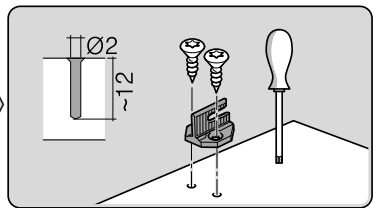

9001881920

(040327)

642B.EU_81_5_kSW_GS_Folie_Haiteibuegel

de	Montageanleitung	sr	Uputstva za montažu
en	Installation instructions	et	Paigaldusjuhised
fr	Notice d'installation	lt	Įrengimo instrukcijos
nl	Installatie-instructies	lv	Uzstādīšanas instrukcijas
it	Istruzioni d'installazione	sk	Pokyny na inštaláciu
el	Οδηγίες εγκατάστασης	sq	Udhëzimet e instalimit
es	Instrucciones de montaje	fa	دستورالعمل نصب
pt	Instruções de instalação	ar	تعليمات التركيب
sv	Installationsanvisningar	ko	설치 설명서
no	Installasjonsveiledning	zh	安装说明
fi	Asennusohjeet	uk	Інструкція з монтажу
da	Installationsvejledning	ro	Instrucțiuni de instalare
tr	Kurulum talimatları	bg	Инструкции за монтаж
ru	Инструкция по установке	ja	設置説明書
cs	Pokyny k instalaci	he	הוראות התקנה
pl	Instrukcje montażu	id	Petunjuk pemasangan
hu	Telepítési útmutató	kk	Орнату нұсқаулықтар
hr	Upute za instalaciju	zh-hk	安裝說明
mk	Упатства за инсталирање	zh-tw	安裝說明
sl	Navodila za montažo	uz	O'rnatish bo'yicha yo'riqnomalar

Torx
T 15

Steinplatte
Stone slab
Plaque de pierre
Losa

Holzplatte
Wooden board
Plaque en bois
Placa de madera

Torx
T 20

nicht einklemmen
do not pinch
ne pas coincer
No doblar

Ø4X15

Torx
T 20

verspannen
brace
calar verticalement
Enrasar

Torx
T 20

Ø4X15

Torx
T 20

Dichtheit prüfen
Check for leaks
Verifiez l'étanchéité
Verificar la estanqueidad

max. 10 Nm

Dichtheit prüfen
Check for leaks
Verifiez l'étanchéité
Verificar la estanqueidad

A series of horizontal lines for writing, starting from a vertical margin line on the left and extending across the page.