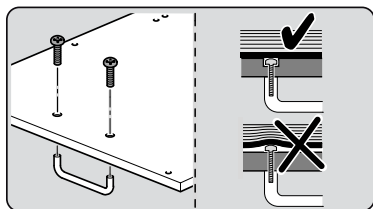

Torx
T 15

Steinplatte
Stone slab
Plaque de pierre
Losa

Holzplatte
Wooden board
Plaque en bois
Placa de madera

Torx
T 20

nicht einklemmen
do not pinch
ne pas coincer
No doblar

Ø4X15

Torx
T 20

verspannen
brace
calar verticalement
Enrasar

Torx
T 20

Ø4X15

Torx
T 20

Dichtheit prüfen
Check for leaks
Verifiez l'étanchéité
Verificar la estanqueidad

max. 10 Nm

Dichtheit prüfen
Check for leaks
Verifiez l'étanchéité
Verificar la estanqueidad

A series of horizontal lines for writing, starting from a vertical margin line on the left and extending across the page.