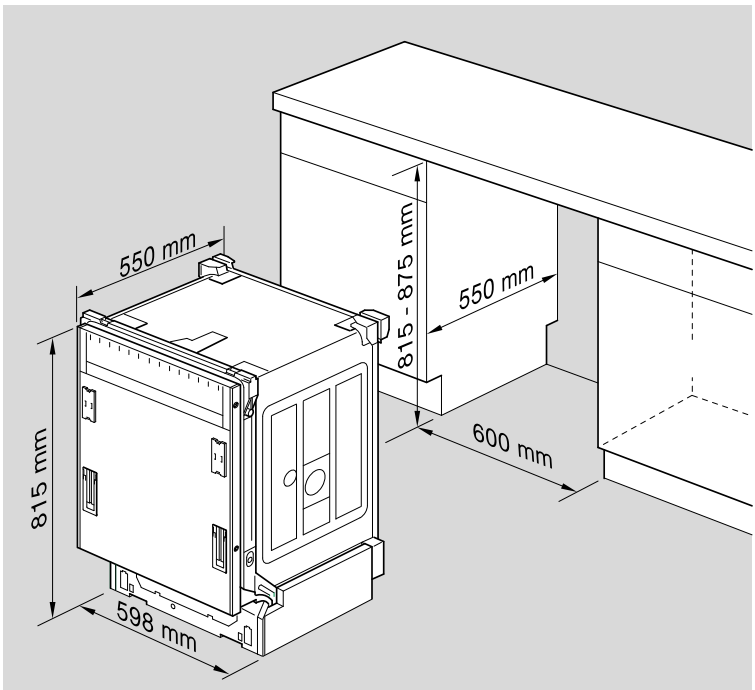

9001881920

(040327)

642B.EU_81_5_kSW_GS_Folie_Haiteibuegel

de	Montageanleitung	sr	Uputstva za montažu
en	Installation instructions	et	Paigaldusjuhised
fr	Notice d'installation	lt	Įrengimo instrukcijos
nl	Installatie-instructies	lv	Uzstādīšanas instrukcijas
it	Istruzioni d'installazione	sk	Pokyny na inštaláciu
el	Οδηγίες εγκατάστασης	sq	Udhëzimet e instalimit
es	Instrucciones de montaje	fa	دستورالعمل نصب
pt	Instruções de instalação	ar	تعليمات التركيب
sv	Installationsanvisningar	ko	설치 설명서
no	Installasjonsveiledning	zh	安装说明
fi	Asennusohjeet	uk	Інструкція з монтажу
da	Installationsvejledning	ro	Instrucțiuni de instalare
tr	Kurulum talimatları	bg	Инструкции за монтаж
ru	Инструкция по установке	ja	設置説明書
cs	Pokyny k instalaci	he	הוראות התקנה
pl	Instrukcje montażu	id	Petunjuk pemasangan
hu	Telepítési útmutató	kk	Орнату нұсқаулықтар
hr	Upute za instalaciju	zh-hk	安裝說明
mk	Упатства за инсталирање	zh-tw	安裝說明
sl	Navodila za montažo	uz	O'rnatish bo'yicha yo'riqnomalar

Torx
T 15

Steinplatte
Stone slab
Plaque de pierre
Losa

Holzplatte
Wooden board
Plaque en bois
Placa de madera

Torx
T 20

nicht einklemmen
do not pinch
ne pas coincer
No doblar

Ø4X15

Torx
T 20

verspannen
brace
calar verticalement
Enrasar

Torx
T 20

Ø4X15

Torx
T 20

Dichtheit prüfen
Check for leaks
Verifiez l'étanchéité
Verificar la estanqueidad

max. 10 Nm

Dichtheit prüfen
Check for leaks
Verifiez l'étanchéité
Verificar la estanqueidad

A series of horizontal lines for writing, starting from a vertical margin line on the left and extending across the page.