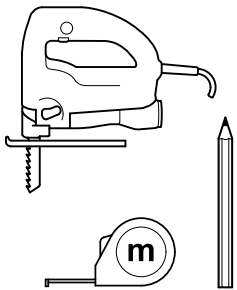

Torx
T 15

Steinplatte
Stone slab
Plaque de pierre
Losa

Holzplatte
Wooden board
Plaque en bois
Placa de madera

Torx
T 20

nicht einklemmen
do not pinch
ne pas coincer
No doblar

Ø4X15

Torx
T 20

verspannen
brace
calar verticalement
Enrasar

Torx
T 20

Ø4X15

Torx
T 20

Dichtheit prüfen
Check for leaks
Verifiez l'étanchéité
Verificar la estanqueidad

max. 10 Nm

Dichtheit prüfen
Check for leaks
Verifiez l'étanchéité
Verificar la estanqueidad

A series of horizontal lines for writing, starting from a vertical margin line on the left and extending across the page.