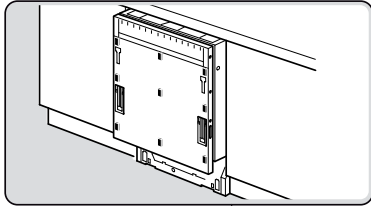

Torx
T 15

Steinplatte
Stone slab
Plaque de pierre
Losa

Holzplatte
Wooden board
Plaque en bois
Placa de madera

Torx
T 20

nicht einklemmen
do not pinch
ne pas coincer
No doblar

Ø4X15

Torx
T 20

verspannen
brace
calar verticalement
Enrasar

Torx
T 20

Ø4X15

Torx
T 20

Dichtheit prüfen
Check for leaks
Verifiez l'étanchéité
Verificar la estanqueidad

max. 10 Nm

Dichtheit prüfen
Check for leaks
Verifiez l'étanchéité
Verificar la estanqueidad

A series of horizontal lines for writing, starting from a vertical margin line on the left and extending across the page.