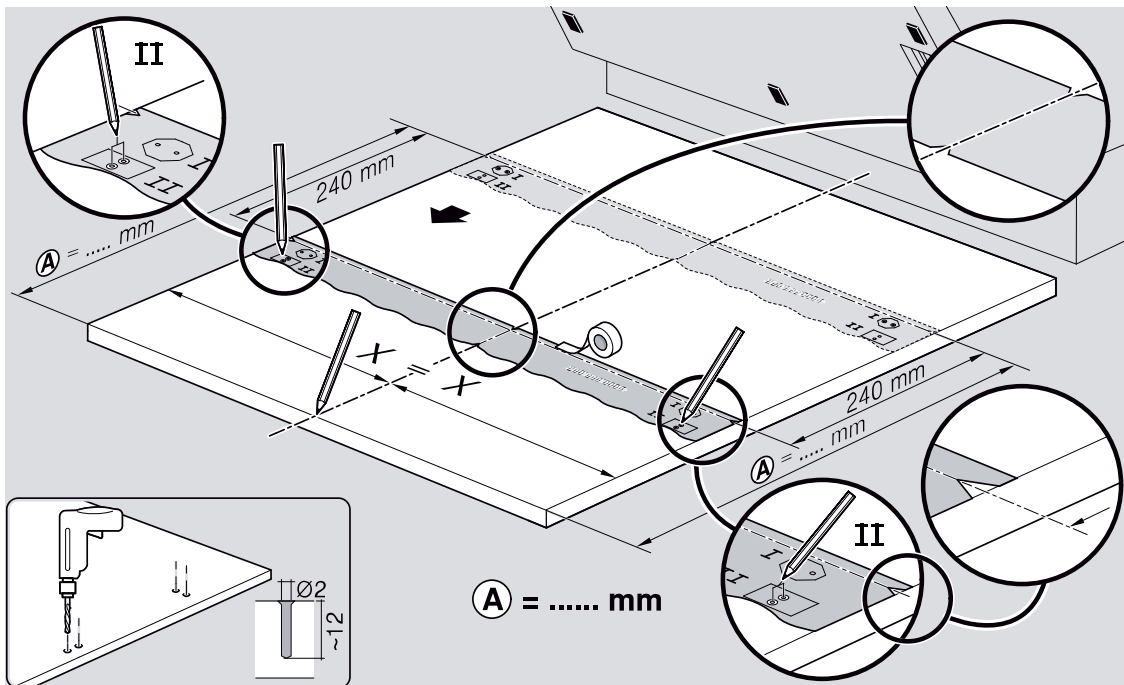

Torx
T 15

Steinplatte
Stone slab
Plaque de pierre
Losa

Holzplatte
Wooden board
Plaque en bois
Placa de madera

Torx
T 20

nicht einklemmen
do not pinch
ne pas coincer
No doblar

Ø4X15

Torx
T 20

verspannen
brace
calar verticalement
Enrasar

Torx
T 20

Ø4X15

Torx
T 20

Dichtheit prüfen
Check for leaks
Verifiez l'étanchéité
Verificar la estanqueidad

max. 10 Nm

Dichtheit prüfen
Check for leaks
Verifiez l'étanchéité
Verificar la estanqueidad

A series of horizontal lines for writing, starting from a vertical margin line on the left and extending across the page.