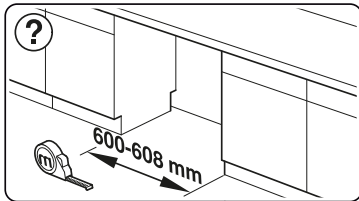

Torx
T 15

Steinplatte
Stone slab
Plaque de pierre
Losa

Holzplatte
Wooden board
Plaque en bois
Placa de madera

Torx
T 20

nicht einklemmen
do not pinch
ne pas coincer
No doblar

Ø4X15

Torx
T 20

verspannen
brace
calar verticalement
Enrasar

Torx
T 20

Ø4X15

Torx
T 20

Dichtheit prüfen
Check for leaks
Verifiez l'étanchéité
Verificar la estanqueidad

max. 10 Nm

Dichtheit prüfen
Check for leaks
Verifiez l'étanchéité
Verificar la estanqueidad

A series of horizontal lines for writing, starting from a vertical margin line on the left and extending across the page.