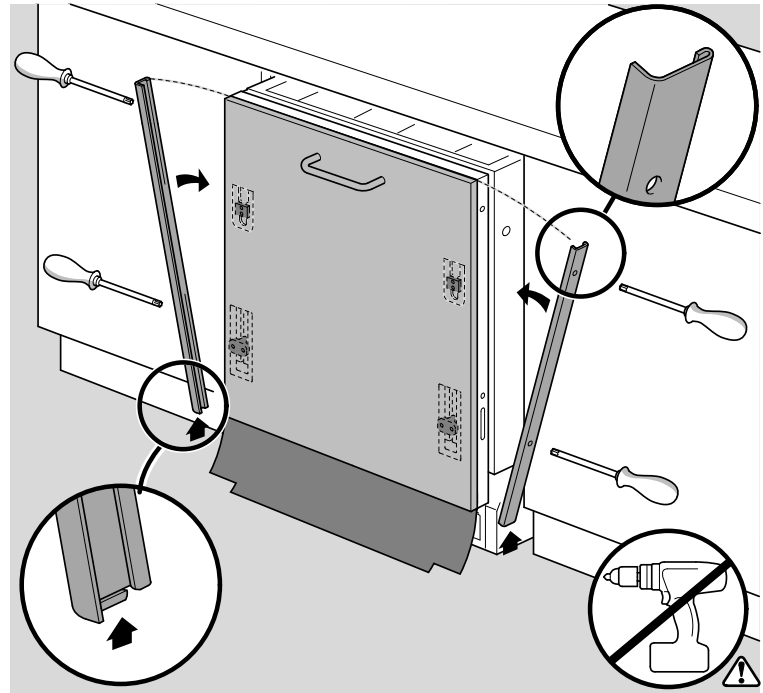

9001881920

(040327)

642B.EU_81_5_kSW_GS_Folie_Haiteibuegel

de	Montageanleitung	sr	Uputstva za montažu
en	Installation instructions	et	Paigaldusjuhised
fr	Notice d'installation	lt	Įrengimo instrukcijos
nl	Installatie-instructies	lv	Uzstādīšanas instrukcijas
it	Istruzioni d'installazione	sk	Pokyny na inštaláciu
el	Οδηγίες εγκατάστασης	sq	Udhëzimet e instalimit
es	Instrucciones de montaje	fa	دستورالعمل نصب
pt	Instruções de instalação	ar	تعليمات التركيب
sv	Installationsanvisningar	ko	설치 설명서
no	Installasjonsveiledning	zh	安装说明
fi	Asennusohjeet	uk	Інструкція з монтажу
da	Installationsvejledning	ro	Instrucțiuni de instalare
tr	Kurulum talimatları	bg	Инструкции за монтаж
ru	Инструкция по установке	ja	設置説明書
cs	Pokyny k instalaci	he	הוראות התקנה
pl	Instrukcje montażu	id	Petunjuk pemasangan
hu	Telepítési útmutató	kk	Орнату нұсқаулықтар
hr	Upute za instalaciju	zh-hk	安裝說明
mk	Упатства за инсталирање	zh-tw	安裝說明
sl	Navodila za montažo	uz	O'rnatish bo'yicha yo'riqnomalar

Torx
T 15

Steinplatte
Stone slab
Plaque de pierre
Losa

Holzplatte
Wooden board
Plaque en bois
Placa de madera

Torx
T 20

nicht einklemmen
do not pinch
ne pas coincer
No doblar

Ø4X15

Torx
T 20

verspannen
brace
calar verticalement
Enrasar