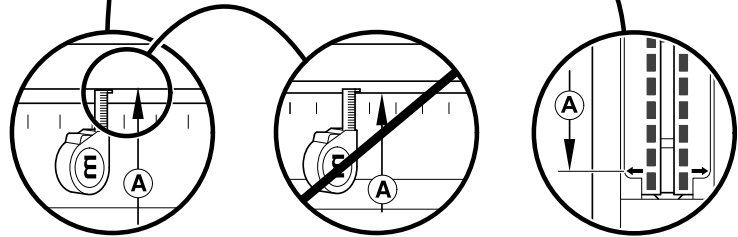

9001881920

(040327)

642B.EU_81_5_kSW_GS_Folie_Haiteibuegel

de	Montageanleitung	sr	Uputstva za montažu
en	Installation instructions	et	Paigaldusjuhised
fr	Notice d'installation	lt	Įrengimo instrukcijos
nl	Installatie-instructies	lv	Uzstādīšanas instrukcijas
it	Istruzioni d'installazione	sk	Pokyny na inštaláciu
el	Οδηγίες εγκατάστασης	sq	Udhëzimet e instalimit
es	Instrucciones de montaje	fa	دستورالعمل نصب
pt	Instruções de instalação	ar	تعليمات التركيب
sv	Installationsanvisningar	ko	설치 설명서
no	Installasjonsveiledning	zh	安装说明
fi	Asennusohjeet	uk	Інструкція з монтажу
da	Installationsvejledning	ro	Instrucțiuni de instalare
tr	Kurulum talimatları	bg	Инструкции за монтаж
ru	Инструкция по установке	ja	設置説明書
cs	Pokyny k instalaci	he	הוראות התקנה
pl	Instrukcje montażu	id	Petunjuk pemasangan
hu	Telepítési útmutató	kk	Орнату нұсқаулықтар
hr	Upute za instalaciju	zh-hk	安裝說明
mk	Упатства за инсталирање	zh-tw	安裝說明
sl	Navodila za montažo	uz	O'rnatish bo'yicha yo'riqnomalar

Torx
T 15

Steinplatte
Stone slab
Plaque de pierre
Losa

Holzplatte
Wooden board
Plaque en bois
Placa de madera

Torx
T 20

nicht einklemmen
do not pinch
ne pas coincer
No doblar

Ø4X15

Torx
T 20

verspannen
brace
calar verticalement
Enrasar

Torx
T 20

Ø4X15

Torx
T 20

Dichtheit prüfen
Check for leaks
Verifiez l'étanchéité
Verificar la estanqueidad

max. 10 Nm

Dichtheit prüfen
Check for leaks
Verifiez l'étanchéité
Verificar la estanqueidad

A series of horizontal lines for writing, starting from a vertical margin line on the left and extending across the page.