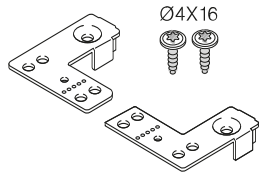

9001881920

(040327)

642B.EU_81_5_kSW_GS_Folie_Haiteibuegel

de	Montageanleitung	sr	Uputstva za montažu
en	Installation instructions	et	Paigaldusjuhised
fr	Notice d'installation	lt	Įrengimo instrukcijos
nl	Installatie-instructies	lv	Uzstādīšanas instrukcijas
it	Istruzioni d'installazione	sk	Pokyny na inštaláciu
el	Οδηγίες εγκατάστασης	sq	Udhëzimet e instalimit
es	Instrucciones de montaje	fa	دستورالعمل نصب
pt	Instruções de instalação	ar	تعليمات التركيب
sv	Installationsanvisningar	ko	설치 설명서
no	Installasjonsveiledning	zh	安装说明
fi	Asennusohjeet	uk	Інструкція з монтажу
da	Installationsvejledning	ro	Instrucțiuni de instalare
tr	Kurulum talimatları	bg	Инструкции за монтаж
ru	Инструкция по установке	ja	設置説明書
cs	Pokyny k instalaci	he	הוראות התקנה
pl	Instrukcje montażu	id	Petunjuk pemasangan
hu	Telepítési útmutató	kk	Орнату нұсқаулықтар
hr	Upute za instalaciju	zh-hk	安裝說明
mk	Упатства за инсталирање	zh-tw	安裝說明
sl	Navodila za montažo	uz	O'rnatish bo'yicha yo'riqnomalar

Torx
T 15

Steinplatte
Stone slab
Plaque de pierre
Losa

Holzplatte
Wooden board
Plaque en bois
Placa de madera

Torx
T 20

nicht einklemmen
do not pinch
ne pas coincer
No doblar

Ø4X15

Torx
T 20

verspannen
brace
calar verticalement
Enrasar

Torx
T 20

Ø4X15

Torx
T 20

Dichtheit prüfen
Check for leaks
Verifiez l'étanchéité
Verificar la estanqueidad

max. 10 Nm

Dichtheit prüfen
Check for leaks
Verifiez l'étanchéité
Verificar la estanqueidad

A series of horizontal lines for writing, starting from a vertical margin line on the left and extending across the page.