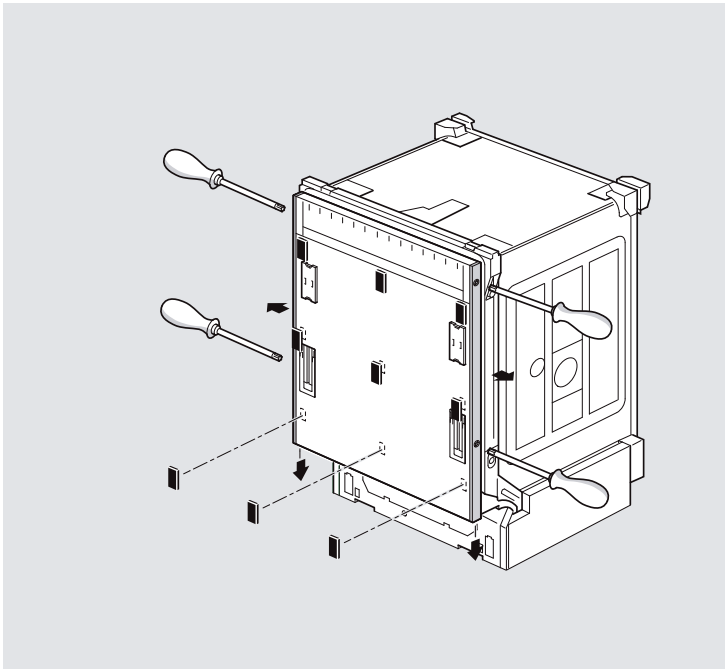

9001881920

(040327)

642B.EU_81_5_kSW_GS_Folie_Haiteibuegel

de	Montageanleitung	sr	Uputstva za montažu
en	Installation instructions	et	Paigaldusjuhised
fr	Notice d'installation	lt	Įrengimo instrukcijos
nl	Installatie-instructies	lv	Uzstādīšanas instrukcijas
it	Istruzioni d'installazione	sk	Pokyny na inštaláciu
el	Οδηγίες εγκατάστασης	sq	Udhëzimet e instalimit
es	Instrucciones de montaje	fa	دستورالعمل نصب
pt	Instruções de instalação	ar	تعليمات التركيب
sv	Installationsanvisningar	ko	설치 설명서
no	Installasjonsveiledning	zh	安装说明
fi	Asennusohjeet	uk	Інструкція з монтажу
da	Installationsvejledning	ro	Instrucțiuni de instalare
tr	Kurulum talimatları	bg	Инструкции за монтаж
ru	Инструкция по установке	ja	設置説明書
cs	Pokyny k instalaci	he	הוראות התקנה
pl	Instrukcje montażu	id	Petunjuk pemasangan
hu	Telepítési útmutató	kk	Орнату нұсқаулықтар
hr	Upute za instalaciju	zh-hk	安裝說明
mk	Упатства за инсталирање	zh-tw	安裝說明
sl	Navodila za montažo	uz	O'rnatish bo'yicha yo'riqnomalar

Torx
T 15

Steinplatte
Stone slab
Plaque de pierre
Losa

Holzplatte
Wooden board
Plaque en bois
Placa de madera

Torx
T 20

nicht einklemmen
do not pinch
ne pas coincer
No doblar

Ø4X15

Torx
T 20

verspannen
brace
calar verticalement
Enrasar