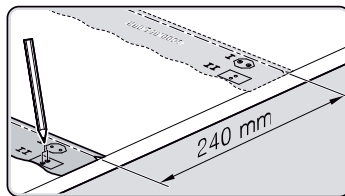

Torx
T 15

Steinplatte
Stone slab
Plaque de pierre
Losa

Holzplatte
Wooden board
Plaque en bois
Placa de madera

Torx
T 20

nicht einklemmen
do not pinch
ne pas coincer
No doblar

Ø4X15

Torx
T 20

verspannen
brace
calar verticalement
Enrasar

Torx
T 20

Ø4X15

Torx
T 20

Dichtheit prüfen
Check for leaks
Verifiez l'étanchéité
Verificar la estanqueidad

max. 10 Nm

Dichtheit prüfen
Check for leaks
Verifiez l'étanchéité
Verificar la estanqueidad

A series of horizontal lines for writing, starting from a vertical margin line on the left and extending across the page.