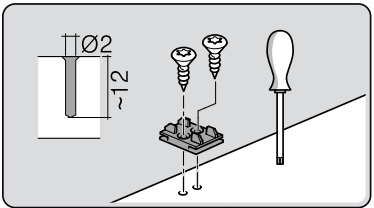

9001881920

(040327)

642B.EU_81_5_kSW_GS_Folie_Haiteibuegel

de	Montageanleitung	sr	Uputstva za montažu
en	Installation instructions	et	Paigaldusjuhised
fr	Notice d'installation	lt	Įrengimo instrukcijos
nl	Installatie-instructies	lv	Uzstādīšanas instrukcijas
it	Istruzioni d'installazione	sk	Pokyny na inštaláciu
el	Οδηγίες εγκατάστασης	sq	Udhëzimet e instalimit
es	Instrucciones de montaje	fa	دستورالعمل نصب
pt	Instruções de instalação	ar	تعليمات التركيب
sv	Installationsanvisningar	ko	설치 설명서
no	Installasjonsveiledning	zh	安装说明
fi	Asennusohjeet	uk	Інструкція з монтажу
da	Installationsvejledning	ro	Instrucțiuni de instalare
tr	Kurulum talimatları	bg	Инструкции за монтаж
ru	Инструкция по установке	ja	設置説明書
cs	Pokyny k instalaci	he	הוראות התקנה
pl	Instrukcje montażu	id	Petunjuk pemasangan
hu	Telepítési útmutató	kk	Орнату нұсқаулықтар
hr	Upute za instalaciju	zh-hk	安裝說明
mk	Упатства за инсталирање	zh-tw	安裝說明
sl	Navodila za montažo	uz	O'rnatish bo'yicha yo'riqnomalar

Torx
T 15

Steinplatte
Stone slab
Plaque de pierre
Losa

Holzplatte
Wooden board
Plaque en bois
Placa de madera

Torx
T 20

nicht einklemmen
do not pinch
ne pas coincer
No doblar

Ø4X15

Torx
T 20

verspannen
brace
calar verticalement
Enrasar

Torx
T 20

Ø4X15

Torx
T 20

Dichtheit prüfen
Check for leaks
Verifiez l'étanchéité
Verificar la estanqueidad

max. 10 Nm

Dichtheit prüfen
Check for leaks
Verifiez l'étanchéité
Verificar la estanqueidad

A series of horizontal lines for writing, starting from a vertical margin line on the left and extending across the page.