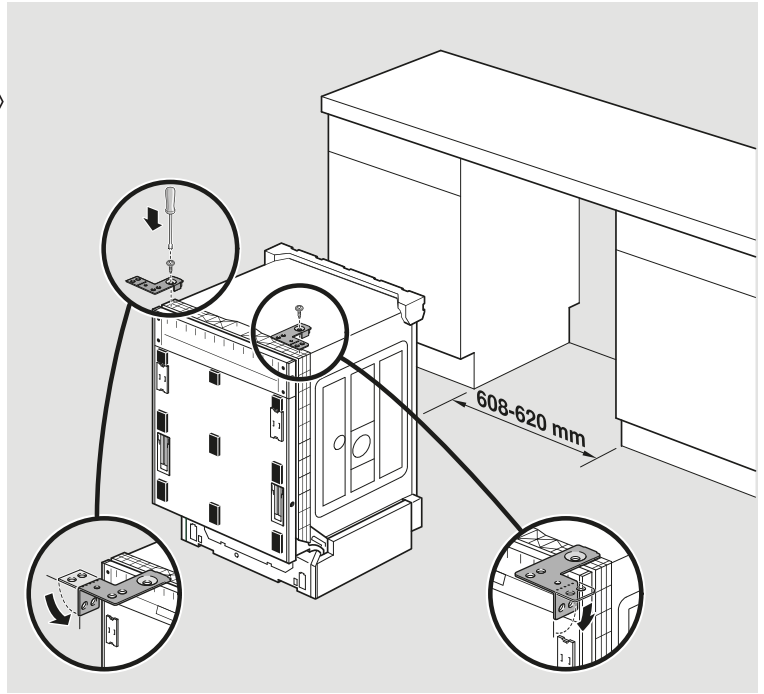

Steinplatte
Stone slab
Plaque de pierre
Losa

Holzplatte
Wooden board
Plaque en bois
Placa de madera

Torx
T 20