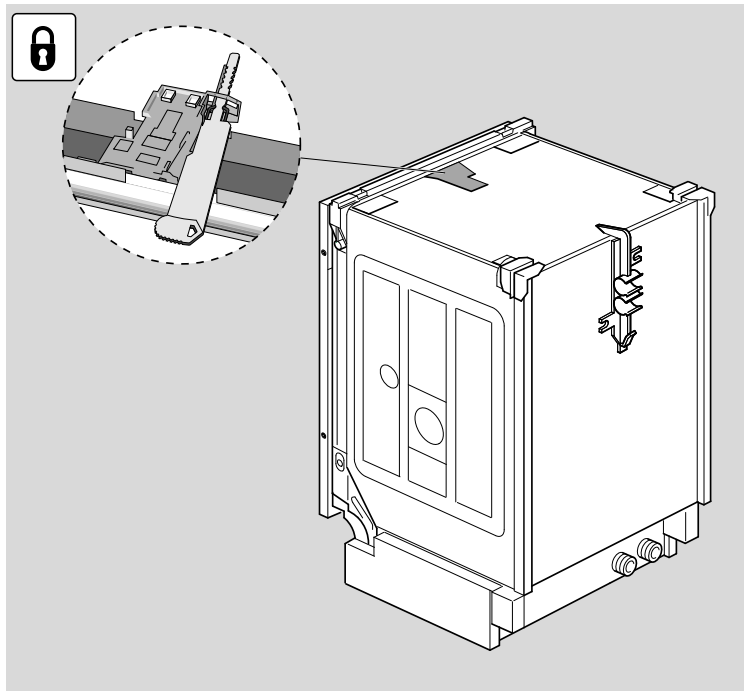

9001881920

(040327)

642B.EU_81_5_kSW_GS_Folie_Haiteibuegel

de	Montageanleitung	sr	Uputstva za montažu
en	Installation instructions	et	Paigaldusjuhised
fr	Notice d'installation	lt	Įrengimo instrukcijos
nl	Installatie-instructies	lv	Uzstādīšanas instrukcijas
it	Istruzioni d'installazione	sk	Pokyny na inštaláciu
el	Οδηγίες εγκατάστασης	sq	Udhëzimet e instalimit
es	Instrucciones de montaje	fa	دستورالعمل نصب
pt	Instruções de instalação	ar	تعليمات التركيب
sv	Installationsanvisningar	ko	설치 설명서
no	Installasjonsveiledning	zh	安装说明
fi	Asennusohjeet	uk	Інструкція з монтажу
da	Installationsvejledning	ro	Instrucțiuni de instalare
tr	Kurulum talimatları	bg	Инструкции за монтаж
ru	Инструкция по установке	ja	設置説明書
cs	Pokyny k instalaci	he	הוראות התקנה
pl	Instrukcje montażu	id	Petunjuk pemasangan
hu	Telepítési útmutató	kk	Орнату нұсқаулықтар
hr	Upute za instalaciju	zh-hk	安裝說明
mk	Упатства за инсталирање	zh-tw	安裝說明
sl	Navodila za montažo	uz	O'rnatish bo'yicha yo'riqnomalar

Torx
T 15

Steinplatte
Stone slab
Plaque de pierre
Losa

Holzplatte
Wooden board
Plaque en bois
Placa de madera

Torx
T 20

nicht einklemmen
do not pinch
ne pas coincer
No doblar

Ø4X15

Torx
T 20

verspannen
brace
calar verticalement
Enrasar