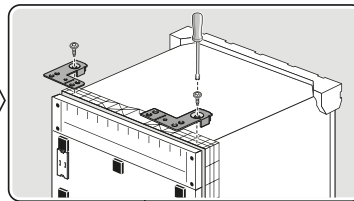

Torx
T 15

Steinplatte
Stone slab
Plaque de pierre
Losa

Holzplatte
Wooden board
Plaque en bois
Placa de madera

Torx
T 20

nicht einklemmen
do not pinch
ne pas coincer
No doblar

Ø4X15

Torx
T 20

verspannen
brace
calar verticalement
Enrasar

Torx
T 20

Ø4X15

Torx
T 20

Dichtheit prüfen
Check for leaks
Verifiez l'étanchéité
Verificar la estanqueidad

max. 10 Nm

Dichtheit prüfen
Check for leaks
Verifiez l'étanchéité
Verificar la estanqueidad

A series of horizontal lines for writing, starting from a vertical margin line on the left and extending across the page.