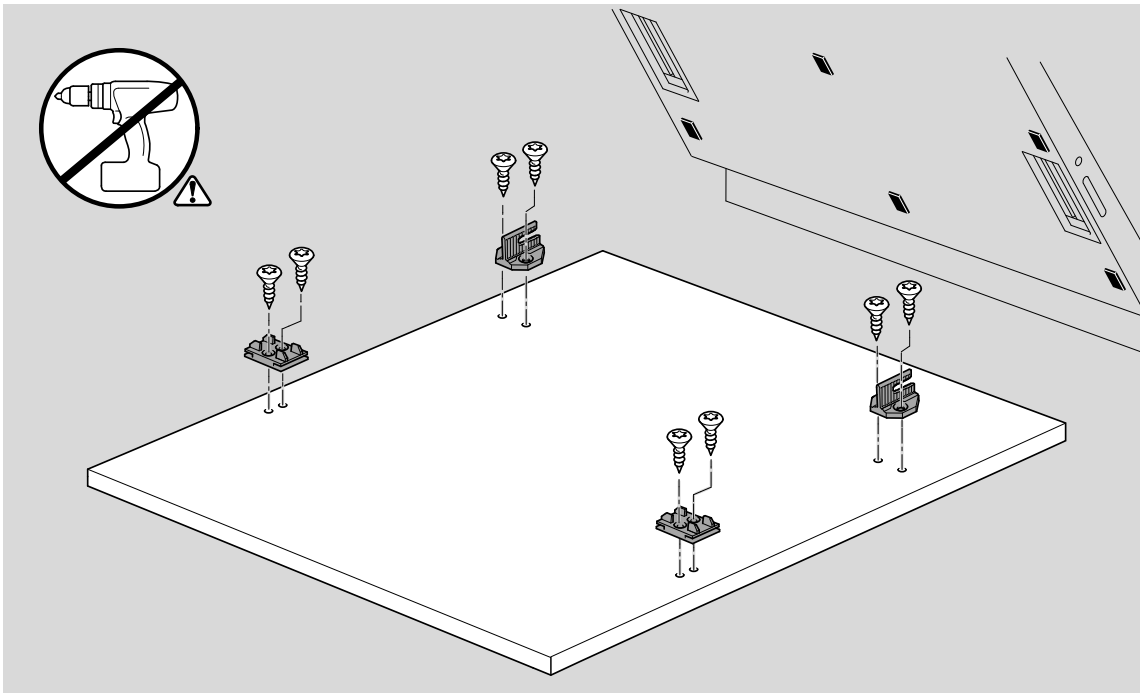

Torx
T 15

Steinplatte
Stone slab
Plaque de pierre
Losa

Holzplatte
Wooden board
Plaque en bois
Placa de madera

Torx
T 20

nicht einklemmen
do not pinch
ne pas coincer
No doblar

Ø4X15

Torx
T 20

verspannen
brace
calar verticalement
Enrasar

Torx
T 20

Ø4X15

Torx
T 20

Dichtheit prüfen
Check for leaks
Verifiez l'étanchéité
Verificar la estanqueidad

max. 10 Nm

Dichtheit prüfen
Check for leaks
Verifiez l'étanchéité
Verificar la estanqueidad

A series of horizontal lines for writing, starting from a vertical margin line on the left and extending across the page.