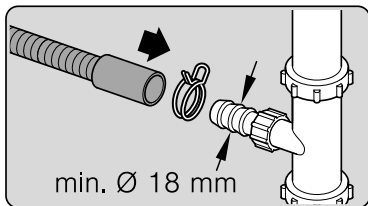

9001881920

(040327)

642B.EU_81_5_kSW_GS_Folie_Haiteibuegel

de	Montageanleitung	sr	Uputstva za montažu
en	Installation instructions	et	Paigaldusjuhised
fr	Notice d'installation	lt	Įrengimo instrukcijos
nl	Installatie-instructies	lv	Uzstādīšanas instrukcijas
it	Istruzioni d'installazione	sk	Pokyny na inštaláciu
el	Οδηγίες εγκατάστασης	sq	Udhëzimet e instalimit
es	Instrucciones de montaje	fa	دستورالعمل نصب
pt	Instruções de instalação	ar	تعليمات التركيب
sv	Installationsanvisningar	ko	설치 설명서
no	Installasjonsveiledning	zh	安装说明
fi	Asennusohjeet	uk	Інструкція з монтажу
da	Installationsvejledning	ro	Instrucțiuni de instalare
tr	Kurulum talimatları	bg	Инструкции за монтаж
ru	Инструкция по установке	ja	設置説明書
cs	Pokyny k instalaci	he	הוראות התקנה
pl	Instrukcje montażu	id	Petunjuk pemasangan
hu	Telepítési útmutató	kk	Орнату нұсқаулықтар
hr	Upute za instalaciju	zh-hk	安裝說明
mk	Упатства за инсталирање	zh-tw	安裝說明
sl	Navodila za montažo	uz	O'rnatish bo'yicha yo'riqnomalar

Torx
T 20

Ø4X15

Torx
T 20

Dichtheit prüfen
Check for leaks
Verifiez l'étanchéité
Verificar la estanqueidad

max. 10 Nm

Dichtheit prüfen
Check for leaks
Verifiez l'étanchéité
Verificar la estanqueidad

A series of horizontal lines for writing, starting from a vertical margin line on the left and extending across the page.