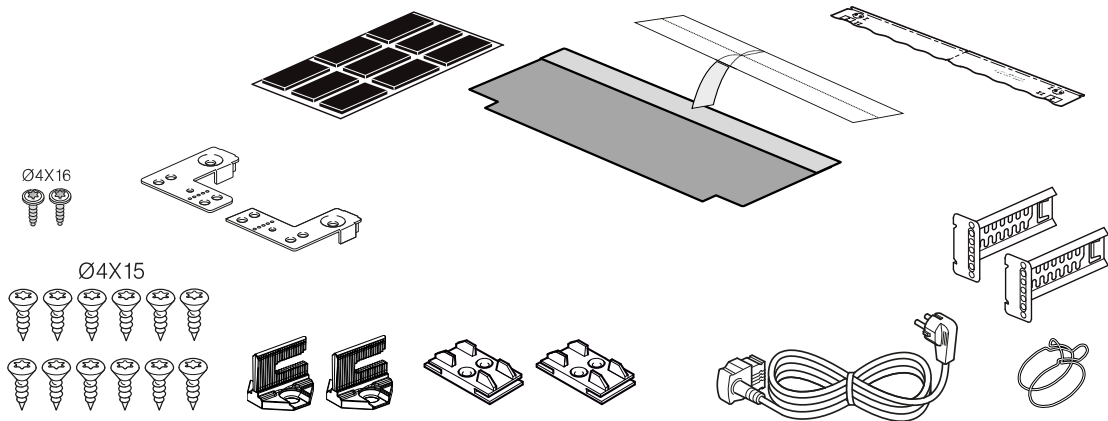

9001881920

(040327)

642B.EU_81_5_kSW_GS_Folie_Haiteibuegel

de	Montageanleitung	sr	Uputstva za montažu
en	Installation instructions	et	Paigaldusjuhised
fr	Notice d'installation	lt	Įrengimo instrukcijos
nl	Installatie-instructies	lv	Uzstādīšanas instrukcijas
it	Istruzioni d'installazione	sk	Pokyny na inštaláciu
el	Οδηγίες εγκατάστασης	sq	Udhëzimet e instalimit
es	Instrucciones de montaje	fa	دستورالعمل نصب
pt	Instruções de instalação	ar	تعليمات التركيب
sv	Installationsanvisningar	ko	설치 설명서
no	Installasjonsveiledning	zh	安装说明
fi	Asennusohjeet	uk	Інструкція з монтажу
da	Installationsvejledning	ro	Instrucțiuni de instalare
tr	Kurulum talimatları	bg	Инструкции за монтаж
ru	Инструкция по установке	ja	設置説明書
cs	Pokyny k instalaci	he	הוראות התקנה
pl	Instrukcje montażu	id	Petunjuk pemasangan
hu	Telepítési útmutató	kk	Орнату нұсқаулықтар
hr	Upute za instalaciju	zh-hk	安裝說明
mk	Упатства за инсталирање	zh-tw	安裝說明
sl	Navodila za montažo	uz	O'rnatish bo'yicha yo'riqnomalar

Torx
T 15

Steinplatte
Stone slab
Plaque de pierre
Losa

Holzplatte
Wooden board
Plaque en bois
Placa de madera

Torx
T 20

nicht einklemmen
do not pinch
ne pas coincer
No doblar

Ø4X15

Torx
T 20

verspannen
brace
calar verticalement
Enrasar

Torx
T 20

Ø4X15

Torx
T 20

Dichtheit prüfen
Check for leaks
Verifiez l'étanchéité
Verificar la estanqueidad

max. 10 Nm

Dichtheit prüfen
Check for leaks
Verifiez l'étanchéité
Verificar la estanqueidad

A series of horizontal lines for writing, starting from a vertical margin line on the left and extending across the page.