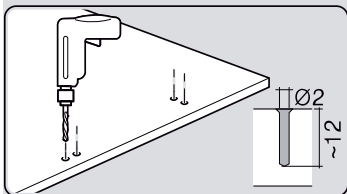

Torx
T 15

Steinplatte
Stone slab
Plaque de pierre
Losa

Holzplatte
Wooden board
Plaque en bois
Placa de madera

Torx
T 20

nicht einklemmen
do not pinch
ne pas coincer
No doblar

Ø4X15

Torx
T 20

verspannen
brace
calar verticalement
Enrasar

Torx
T 20

Ø4X15

Torx
T 20

Dichtheit prüfen
Check for leaks
Verifiez l'étanchéité
Verificar la estanqueidad

max. 10 Nm

Dichtheit prüfen
Check for leaks
Verifiez l'étanchéité
Verificar la estanqueidad

A series of horizontal lines for writing, starting from a vertical margin line on the left and extending across the page.