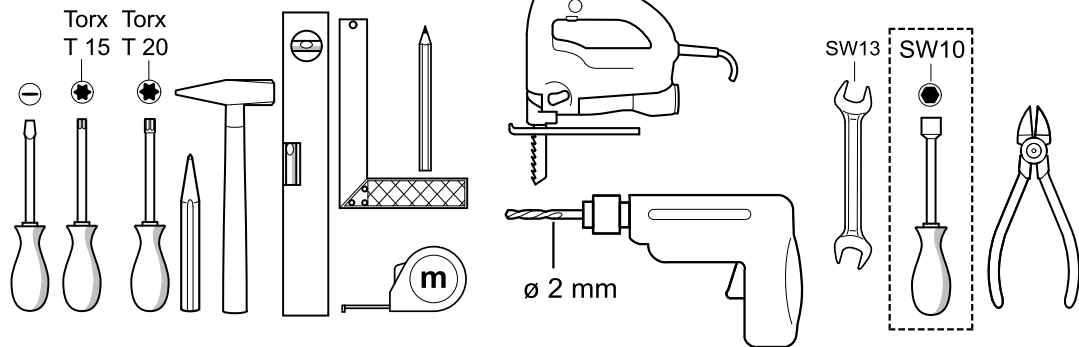

9001881920

(040327)

642B.EU_81_5_kSW_GS_Folie_Haiteibuegel

de	Montageanleitung	sr	Uputstva za montažu
en	Installation instructions	et	Paigaldusjuhised
fr	Notice d'installation	lt	Įrengimo instrukcijos
nl	Installatie-instructies	lv	Uzstādīšanas instrukcijas
it	Istruzioni d'installazione	sk	Pokyny na inštaláciu
el	Οδηγίες εγκατάστασης	sq	Udhëzimet e instalimit
es	Instrucciones de montaje	fa	دستورالعمل نصب
pt	Instruções de instalação	ar	تعليمات التركيب
sv	Installationsanvisningar	ko	설치 설명서
no	Installasjonsveiledning	zh	安装说明
fi	Asennusohjeet	uk	Інструкція з монтажу
da	Installationsvejledning	ro	Instrucțiuni de instalare
tr	Kurulum talimatları	bg	Инструкции за монтаж
ru	Инструкция по установке	ja	設置説明書
cs	Pokyny k instalaci	he	הוראות התקנה
pl	Instrukcje montażu	id	Petunjuk pemasangan
hu	Telepítési útmutató	kk	Орнату нұсқаулықтар
hr	Upute za instalaciju	zh-hk	安裝說明
mk	Упатства за инсталирање	zh-tw	安裝說明
sl	Navodila za montažo	uz	O'rnatish bo'yicha yo'riqnomalar

Torx
T 15

Steinplatte
Stone slab
Plaque de pierre
Losa

Holzplatte
Wooden board
Plaque en bois
Placa de madera

Torx
T 20

nicht einklemmen
do not pinch
ne pas coincer
No doblar

Ø4X15

Torx
T 20

verspannen
brace
calar verticalement
Enrasar

Torx
T 20

Ø4X15

Torx
T 20

Dichtheit prüfen
Check for leaks
Verifiez l'étanchéité
Verificar la estanqueidad

max. 10 Nm

Dichtheit prüfen
Check for leaks
Verifiez l'étanchéité
Verificar la estanqueidad

A series of horizontal lines for writing, starting from a vertical margin line on the left and extending across the page.