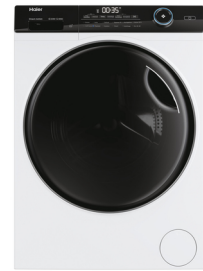

Haier

Haier I-Pro Series 5 I-Pro Serie 5, Lavasciuga 10+6 KG, Classe A, 1400 giri, Bianco, Direct Motion, Refresh, Wi-Fi, HWD100-B14959UIT

Marchio : Haier

Famiglia del prodotto: I-Pro Series 5

Codice prodotto: 31019284

Nome del prodotto : HAIER I-Pro Serie 5, Lavasciuga 10+6 KG, Classe A, 1400 giri, Bianco, Direct Motion, Refresh, Wi-Fi, HWD100-B14959UIT

- Programma I-Refresh: massima igiene grazie al vapore
 - Motore Direct Motion: massima efficienza e cicli silenziosi
 - Programma I-Refresh: risultati professionali e igiene certificata
 - Pulizia Smart Dual Spray
 - Trattamento antibatterico
 - Cestello XXL
- HWD100-B14959U1

[Haier I-Pro Series 5 I-Pro Serie 5, Lavasciuga 10+6 KG, Classe A, 1400 giri, Bianco, Direct Motion, Refresh, Wi-Fi, HWD100-B14959UIT:](#)

La gamma lavasciuga I-Pro Serie 5 offre soluzioni su misura per un bucato professionale a casa tua. Grazie alle loro considerevoli capacità, anche nelle versioni slim, e un set completo di programmi dedicati, i risultati sono sempre professionali e garantiscono la massima igiene dei tuoi capi. I-Pro Serie 5 è alimentata dall'innovativo motore Direct Motion, una tecnologia integrata brevettata che garantisce un'affidabilità superiore, un funzionamento estremamente silenzioso e il movimento preciso del cestello da 525 mm. Ci sono anche funzionalità uniche di Haier ad esempio il ciclo I-Refresh. Inoltre, le macchine possono connettersi all'app hOn per un set extra di funzionalità, come l'esclusiva funzione Wash-Lens.