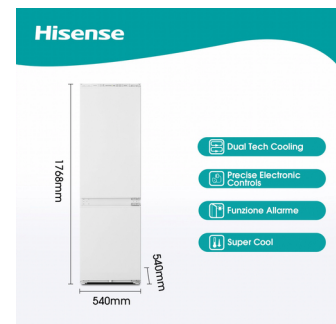

Hisense RIB312F4AWE frigorifero con congelatore Da incasso 246 L Bianco

Marchio : Hisense

Codice prodotto: RIB312F4AWE

Nome del prodotto : RIB312F4AWE

Classe E, 264L, No Frost, 3 kg/24h, 39 db, Bianco

Hisense RIB312F4AWE. Capacità netta totale: 246 L. Cerniera porta: Destra, Tipo di display: LED. Classe climatica: N-ST, Emissione acustica: 38 dB. Capacità netta frigorifero: 183 L, Luce interna, Numero di ripiani frigorifero: 4, Numero di cassetti per verdura: 1. Capacità netta congelatore: 63 L, Capacità di congelamento: 3 kg/24h, No Frost (congelatore). Classe efficienza energetica: E, Consumo energetico annuo: 217 kWh. Colore del prodotto: Bianco

Design		Frigorifero	
Posizionamento dell'apparecchio *	Da incasso	Sigillo antibatterico	✗
Colore del prodotto *	Bianco	Congelatore	
Pannellabile	✗	Posizione del congelatore *	Posto in basso
Cerniera porta	Destra	Capacità netta congelatore *	63 L
Porte reversibili	✓	Capacità di congelamento *	3 kg/24h
Tipo di controllo	Touch	Autonomia senza energia elettrica *	12 h
Display incorporato *	✓	Punteggio *	4*
Tipo di display	LED	No Frost (congelatore) *	✓
Posizionamento del display	Interno	Sbrinamento automatico (congelatore)	✓
Materiale ripiano	Vetro	Luce interna del congelatore	✗
Ripiani regolabili	✓	Numero di cassetti del congelatore	3
Numero di compressori	1	Funzione congelamento veloce *	✓
Tecnologia Inverter	✓	Sistema Multi-Airflow (congelatore)	✓
Prestazione		Zona fresca	
Capacità netta totale *	246 L	Compartimento zona fresca *	✗
Capacità lorda totale	246 L	Gestione energetica	
Classe climatica *	N-ST	Scala di efficienza energetica	Da A a G
Minima temperatura di funzionamento	16 °C	Classe efficienza energetica *	E
Massima temperatura di funzionamento	38 °C	Consumo energetico annuo *	217 kWh
Classe emissione rumore *	C	Indice di efficienza energetica (EEI)	100
Emissione acustica *	38 dB	Dimensioni e peso	
Produzione ghiaccio *	✗	Larghezza *	540 mm
Dispenser acqua	✗	Profondità *	540 mm