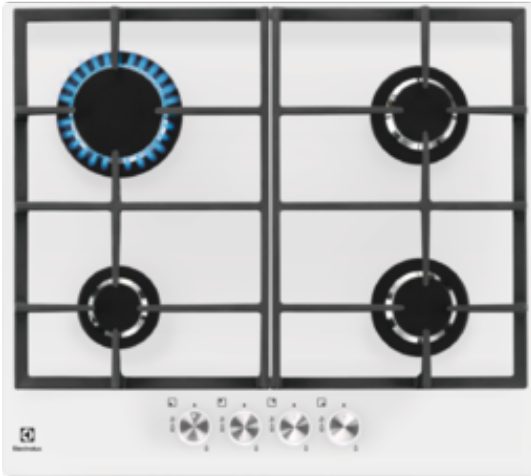

PVB642OV Piani di cottura

Bruciatori SpeedBurner

I nuovi bruciatori SpeedBurner combinano la loro struttura ed ergonomia tradizionale ad elevate prestazioni di cottura, garantendo maggior efficienza energetica fino al 20% in più; potrai preparare un piatto di pasta in tempi ancor più brevi e con costi

Esplorate il vostro talento approfittando delle opzioni di cottura extra

Grazie a questo bruciatore rapido date libero sfogo alla vostra fantasia. Fornisce un calore più potente e una zona di cottura più ampia, per consentirvi il massimo di libertà mentre siete ai fornelli.

Griglie in ghisa singole

Le griglie in ghisa singole conferiscono al piano prestazioni professionali, garantendo maggior stabilità e durata nel tempo

Più vantaggi :

- Gas on Glass con Estetica cristallo temprato
- Precisa regolazione della fiamma
- Sicurezza Sicurgas

Caratteristiche :

- Griglie speciali in ghisa e coprispartifiamma nero ghisa
- Accensione integrata nella manopola
- Sicurezza Sicurgas

Specifiche tecniche :

- Modello : PVB642OV
- Tipo di piano di cottura : Gas
- Posizione del display : Frontali
- Product Partner Code : All Open
- Dimensioni piano (Larghezza x Profondità) : 590x520