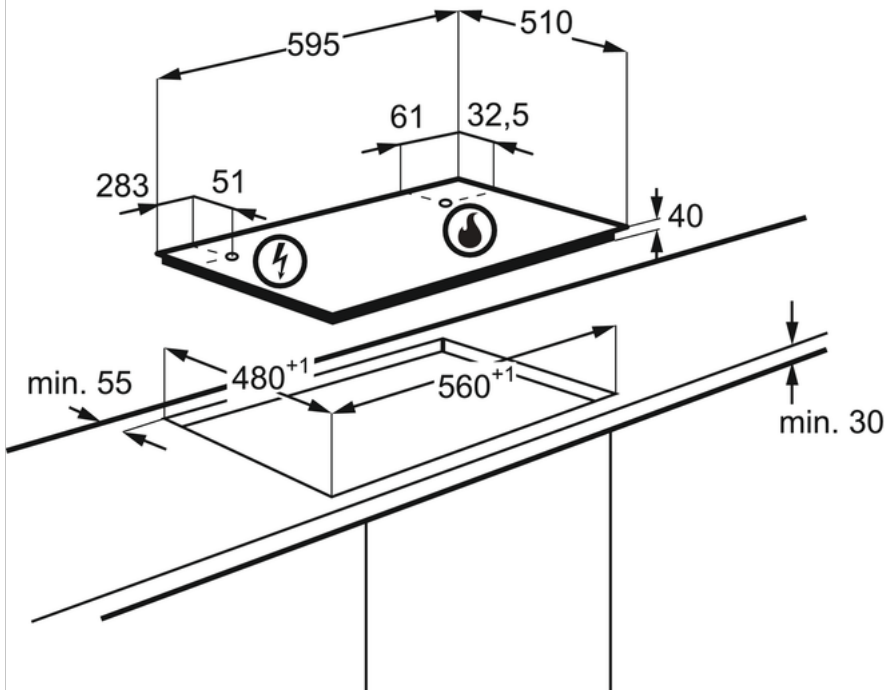

KGS6436SX Piani di cottura

PSGBHO140D002024