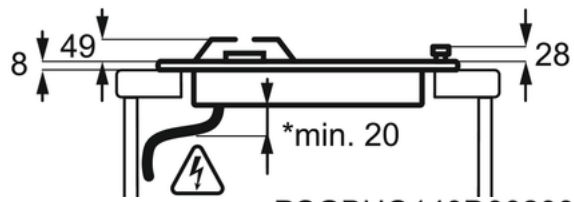

KGS6436SX Piani di cottura

PSGBHO140D002024