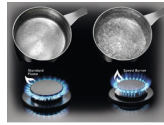

KGS6436SX Piani di cottura

Bruciatori SpeedBurner

I nuovi bruciatori SpeedBurner combinano la loro struttura ed ergonomia tradizionale ad elevate prestazioni di cottura, garantendo maggior efficienza energetica fino al 20% in più; potrai preparare un piatto di pasta in tempi ancor più brevi e con costi

1 bruciatore Wok multicolorona

Il potente bruciatore Wok multicolorona è l'ideale per le preparazioni che richiedono temperature elevate, per risultati paragonabili a quelle delle cucine professionali. Assicura tempi di riscaldamento brevi ed una migliore distribuzione del calore per una cottura più uniforme

- Bruciatori Fiamma Pura
- Griglie speciali in ghisa e coprispartifiamma nero ghisa
- Accensione integrata nella manopola
- Sicurezza Sicurgas
- Estetica inox/manopole inox

Specifiche tecniche :

- Modello : KGS6436SX
- Tipo di piano di cottura : a gas
- Posizione del display : Frontali
- Colore : Inox antimpronta
- Product Partner Code : All Open
- Dimensioni piano (Larghezza x Profondità) : 595x510