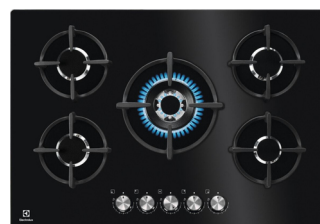

Electrolux KGG75372K Nero Da incasso 75 cm Gas 5 Fornello(i)

Marchio : Electrolux

Codice prodotto: 949 630 931

Nome del prodotto : KGG75372K

- I comandi StepPower ti consentono di impostare il livello della fiamma tra 1 e 9.
 - SpeedBurner dirige il calore direttamente alla base del pentolame.
 - Cucina a fiamma ancora più alta con il nostro bruciatore Powerful Wok.
 - Accendere il tuo piano a gas è molto più semplice grazie all'accensione integrata.
- Piano cottura 600 Gas on Glass 75cm

Electrolux KGG75372K Nero Da incasso 75 cm Gas 5 Fornello(i):

Imposta la fiamma perfetta per il tuo piatto preferito

Cucina senza lasciare niente al caso usando il nostro piano cottura a gas 700 Pro StepPower. Puoi gestire il livello di calore della fiamma impostandolo tra 1 e 9. Senza doverti chinare per controllare la fiamma, potrai creare facilmente piatti perfetti.