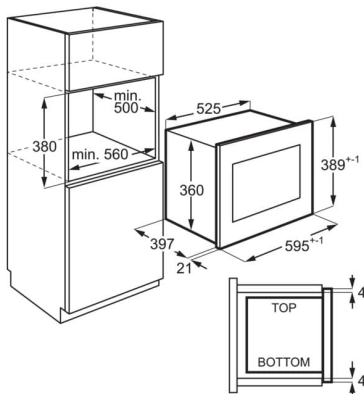

Product Specification

PNC (Product Number Code)	947 608 861
Codice ean	7333394047690
Installazione	Incasso
Colore	nero
Volume totale (l)	26
Potenza resa microonde (W)	900
Potenza resa grill (W)	800
Potenza regolabile su:	5 livelli
Programmi Preimpostati	Blocco Bambini, Instant on/+30 secondi, Avvio Veloce
Tecnologia	a microonde con grill
Dimensioni da incasso HxLxP(mm)	380x562x500
Comandi	Touch
Altezza (mm)	388
Larghezza (mm.)	596
Profondità (mm)	404
Height net internal, mm	192
Width net internal, mm	348
Depth net internal, mm	370
Meccanismo apertura porta	Elettronica
Diametro piatto girevole (mm)	325
Materiale piano girevole	Vetro
Piatto girevole	No
Tipologia di grill	Quarzo
Blocco Bambini	Si

Programmi di scongelamento preimpostati	Pane, Pesce, Carne, Pollame
Colore interno	Acciaio inossidabile
Volume utile vano forno (lt)	25.37
Tensione (V)	230
Frequenza (Hz)	50
Potenza massima assorbita (W)	1250

PSGBMC220DE00007