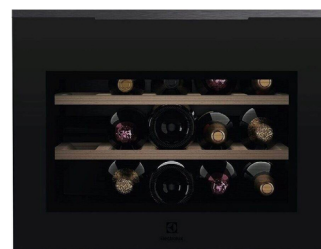

Electrolux KBW6T Cantinetta Vino ad incasso Serie 800

Marchio : Electrolux

Codice prodotto: 923 421 441

Nome del prodotto : KBW6T Cantinetta Vino ad incasso Serie 800

- La cantina compatta ti offre ottime prestazioni e un design elegante
 - Metti in mostra la tua collezione con la soluzione premium Perfect Shelving.
 - Single Zone Pro si può impostare tra i 5 e i 20°C per soddisfare ogni esigenza.
 - Preserva i tuoi vini con i 5 principi fondamentali di Cellar Pro.
 - Wine Stain Protection protegge i ripiani dalle macchie.
- Cantinetta vino ad incasso per 15 bottles

Electrolux KBW6T Cantinetta Vino ad incasso Serie 800:

Perfect Shelving per un'esposizione perfetta

Metti in mostra l'intera collezione con Perfect Shelving. Listelli larghi, legno pregiato, guide telescopiche e spazio ideale per esporre tutti i tipi di bottiglie da 750 ml, anche il tuo Champagne preferito, senza graffiare le etichette