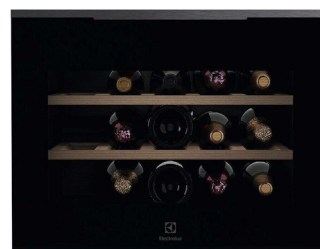

Electrolux KBW6H Cantinetta Vino ad incasso Serie 800

Marchio : Electrolux

Codice prodotto: 923 421 442

Nome del prodotto : KBW6H Cantinetta Vino ad incasso Serie 800

- La cantina compatta ti offre ottime prestazioni e un design elegante
 - Metti in mostra la tua collezione con la soluzione premium Perfect Shelving.
 - Single Zone Pro si può impostare tra i 5 e i 20°C per soddisfare ogni esigenza.
 - Preserva i tuoi vini con i 5 principi fondamentali di Cellar Pro.
 - Wine Stain Protection protegge i ripiani dalle macchie.
- Cantinetta vino ad incasso per 15 bottles

Electrolux KBW6H Cantinetta Vino ad incasso Serie 800:

Perfect Shelving per un'esposizione perfetta

Metti in mostra l'intera collezione con Perfect Shelving. Listelli larghi, legno pregiato, guide telescopiche e spazio ideale per esporre tutti i tipi di bottiglie da 750 ml, anche il tuo Champagne preferito, senza graffiare le etichette