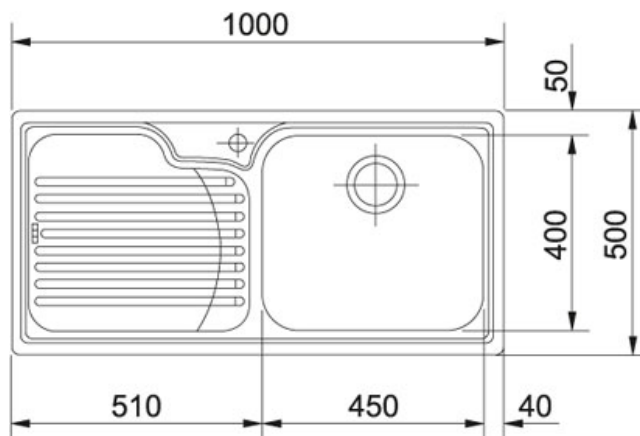

## Galassia GAX 611 Inox satinato | 101.0017.509

FAMIGLIA : Lavelli | SERIE : Galassia | MODELLO : GAX 611 | FINITURA : Inox satinato | INSTALLAZIONE : Incasso

### DATI TECNICI

Lunghezza vasca grande	450.00 mm
Larghezza vasca grande	400.00 mm
Profondità vasca grande	180.00 mm
Foro Incasso	980x480
Nota	TIS System incluso
Base	60
Bordo	SLIM
Dimensioni	1000X500
Verso opposto	101.0017.508

### FUNZIONI

AISI 304	AISI 304		Bordo slim
	Dissipatore		Piletta con comando remoto rotante optional
	Dispenser sapone liquido opzionale		Piletta con comando remoto a strappo optional

Galassia GAX 611 Inox satinato | 101.0017.509