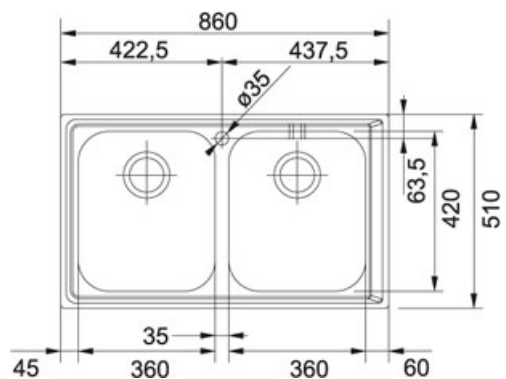

## Neptune NEX 620 Inox satinato | 101.0040.733

FAMIGLIA : Lavelli | SERIE : Neptune | MODELLO : NEX 620 | FINITURA : Inox satinato | INSTALLAZIONE : Incasso |  
PRODUCT LINES : Neptune

### DATI TECNICI

Lunghezza vasca grande	360.00 mm
Larghezza vasca grande	420.00 mm
Profondità vasca grande	180.00 mm
Base	80 (90 se terminale)
Dimensioni	860X510
Bordo	SLIM
Foro Incasso	840X490
Nota	Con top spessore inferiore a 30mm base da 900 TIS System incluso