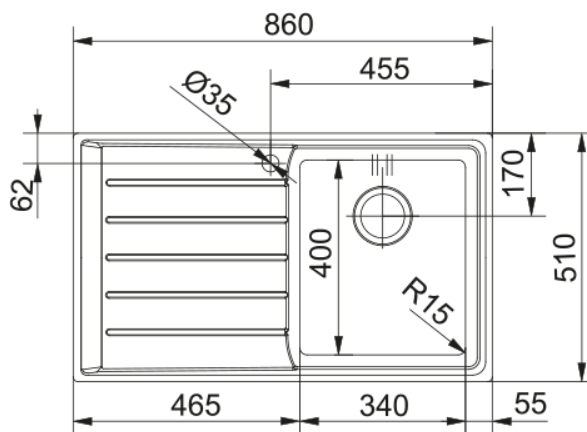

NEPTUNE PLUS NPX 611 | 101.0068.360

NEPTUNE PLUS NPX 611 INOX SATINATO lavello a incasso standard con bordo slim, composto da una vasca + gocciolatoio a sinistra

Estetica

Tipologia lavello	Lavello (con gocciolatoio)
Materiale	Acciaio inox
Numero vasche	1
Colore	Acciaio
Finitura	Spazzolato

Dimensioni

Dim. esterna : da dx a sx	860.0
Dim. esterna : fronte/retro	510.0
Dim. Vasca 1 : da dx a sx	340.0
Dim. vasca 1 : fronte/retro	400.0
Vasca 1 : profondità	180.0
Dim. foro incasso : da dx a sx	840.0
Dim. foro incasso : fronte/ret	490.0

Installazione

Base	60 cm
------	-------

Specifiche prodotto

Tipo installazione	Incasso
Scarico	3 1/2"
Posizione gocciolatoio	Gocciolatoio sinistra

Dati generali

Marchio	Franke
Famiglia prodotti	Maris
Gamma	Neptune Plus
Certificazione	CE