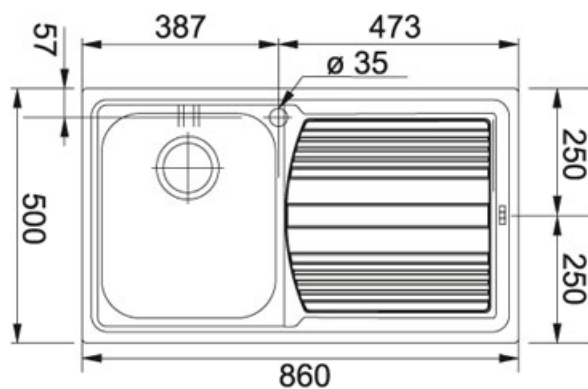

## Logica Line LLX 611-L Inox satinato | 101.0085.775

FAMIGLIA : Lavelli | SERIE : Logica Line | MODELLO : LLX 611-L | FINITURA : Inox satinato | INSTALLAZIONE : Incasso

### DATI TECNICI

Bordo	SLIM
Lunghezza vasca grande	340.00 mm
Larghezza vasca grande	400.00 mm
Profondità vasca grande	195.00 mm
Foro Incasso	840X480
Base	45
Dimensioni	860x500
Verso opposto	101.0085.776