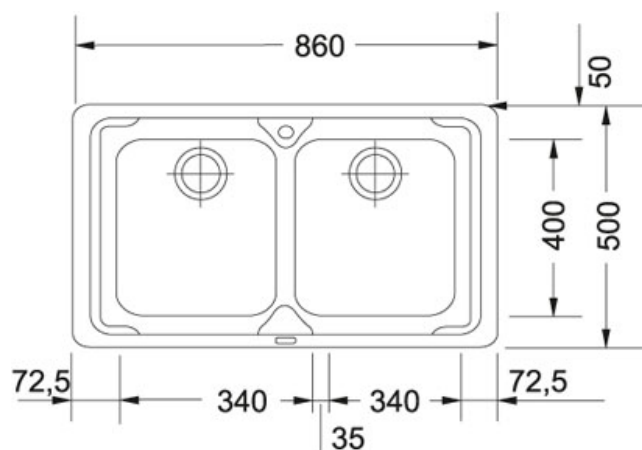

Logica Line LLX 620-L Inox satinato | 101.0153.292

FAMIGLIA : Lavelli | SERIE : Logica Line | MODELLO : LLX 620-L | FINITURA : Inox satinato | INSTALLAZIONE : Incasso

DATI TECNICI

| | |
|--------------------------|----------------------|
| Lunghezza vasca grande | 340.00 mm |
| Larghezza vasca grande | 400.00 mm |
| Profondità vasca grande | 195.00 mm |
| Lunghezza vasca piccola | 340.00 mm |
| Profondità vasca piccola | 195.00 mm |
| Base | 80 (90 se terminale) |
| Dimensioni | 860x500 |
| Foro Incasso | 840X480 |
| Bordo | SLIM |

FUNZIONI

| | | | |
|---|------------|---|----------------------|
|  | Bordo slim |  | Dissipatore AISI 304 |
|---|------------|---|----------------------|