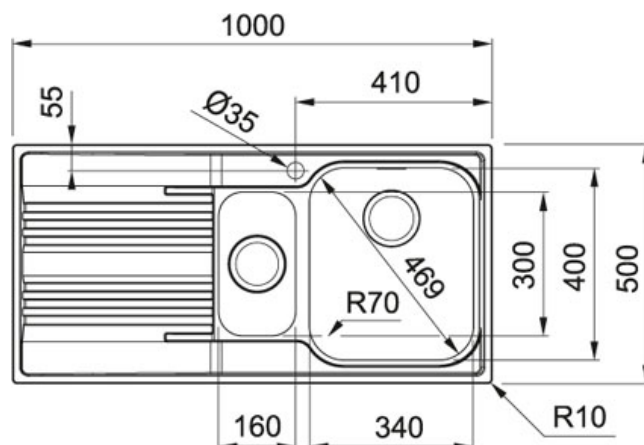

Smart SRX 651 Inox satinato | 101.0356.888

FAMIGLIA : Lavelli | SERIE : Smart | MODELLO : SRX 651 | FINITURA : Inox satinato | INSTALLAZIONE : Incasso | PRODUCT LINES : Smart

DATI TECNICI

Lunghezza vasca grande	340,00 mm
Larghezza vasca grande	400,00 mm
Profondità vasca grande	180,00 mm
Lunghezza vasca piccola	160,00 mm
Larghezza vasca piccola	300,00 mm
Profondità vasca piccola	120,00 mm
Foro Incasso	980x480
Base	60 (80 se terminale)
Bordo	SLIM
Dimensioni	1000X500
Verso opposto	101.0356.887
Size Chart	XL

FUNZIONI

	Dissipatore		Sigillatura prefissata
	Nuovo		Bordo slim
	AISI 304		