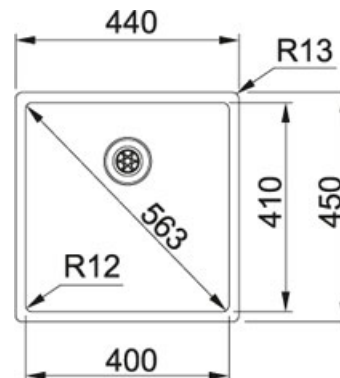

Franke Box BXX 210-40 / 110-40 Inox satinato |

127.0369.215

FAMIGLIA : Lavelli | SERIE : Franke Box | MODELLO : BXX 210-40 / 110-40 | FINITURA : Inox satinato | INSTALLAZIONE : Semifilo / Filotop | INSTALLAZIONE : Sottotop

DATI TECNICI

Lunghezza 400,00 mm
vasca
grande

Larghezza 410,00 mm
vasca
grande

Profondità 200,00 mm
vasca
grande

Dimensioni 440X450

Nota Per installazione semifilo incasso e filotop base da 45

Base 50

Foro Vedi libretto istruzioni

Incasso

Nota Important: The Cabinet size measure indicated is for Undermount installation. For flushmount or slimtop installation consider 450 mm cabinet

Size Chart M

FUNZIONI

- ❄️
Dissipatore
🌀
Piletta con comando remoto rotante optional
- 🔪
Bordo filotop
🔪
Bordo Sottotop optional
- AISI 304
AISI 304
🔪
Bordo semifilo