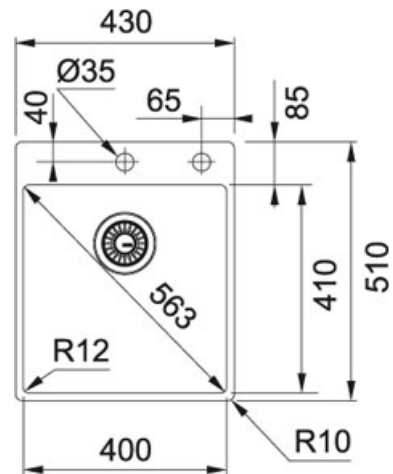

Franke Box BXX 210-40 TL Inox satinato | 127.0369.288

FAMIGLIA : Lavelli | SERIE : Franke Box | MODELLO : BXX 210-40 TL | FINITURA : Inox satinato | INSTALLAZIONE : Semifilo / Filotop

DATI TECNICI

Lunghezza vasca grande	400,00 mm
Larghezza vasca grande	410,00 mm
Profondità vasca grande	200,00 mm
Foro Incasso	Vedi libretto istruzioni
Base	45
Dimensioni	430X510
Size Chart	M