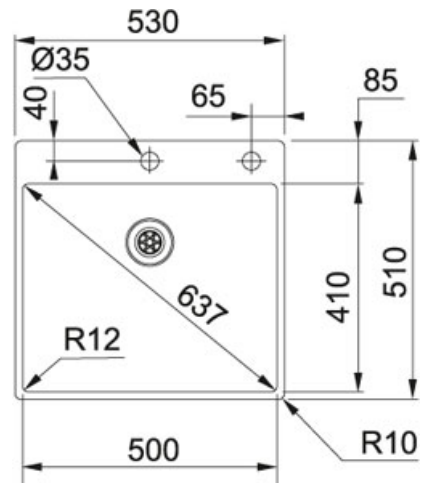

Franke Box BXX 210-50 TL Inox satinato | 127.0369.289

FAMIGLIA : Lavelli | SERIE : Franke Box | MODELLO : BXX 210-50 TL | FINITURA : Inox satinato | INSTALLAZIONE : Semifilo / Filotop

DATI TECNICI

Lunghezza vasca grande	500.00 mm
Larghezza vasca grande	410.00 mm
Profondità vasca grande	200.00 mm
Dimensioni	530X510
Base	55
Foro Incasso	Vedi libretto istruzioni