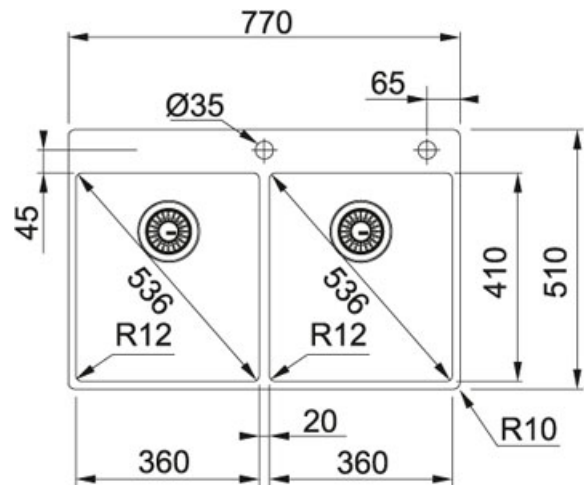

Franke Box BXX 220 36-36 TL Inox satinato | 127.0369.314

FAMIGLIA : Lavelli | SERIE : Franke Box | MODELLO : BXX 220 36-36 TL | FINITURA : Inox satinato | INSTALLAZIONE : Semifilo / Filotop

DATI TECNICI

Lunghezza vasca grande	360.00 mm
Larghezza vasca grande	410.00 mm
Profondità vasca grande	200.00 mm
Base	80
Foro Incasso	Vedi libretto istruzioni
Dimensioni	770X510

FUNZIONI

	Dissipatore		Piletta con comando remoto rotante
	Bordo filotop		Bordo semifilo