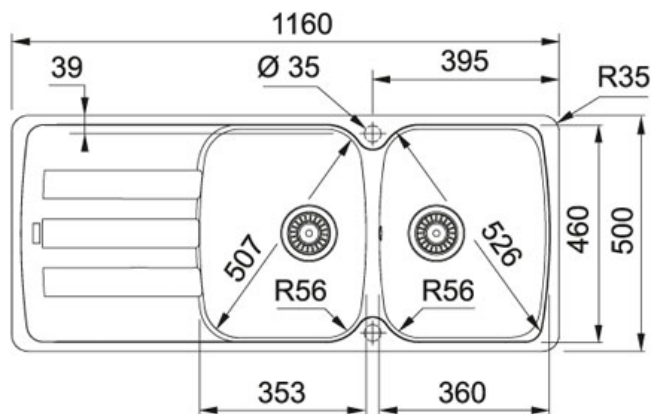

Nero | 114.0490.258

FAMIGLIA : Lavelli | SERIE : Antea | INSTALLAZIONE : Incasso | MODELLO : AZG 621 | FINITURA : Nero

DATI TECNICI

Lunghezza vasca grande	360,00 mm
Larghezza vasca grande	460,00 mm
Profondità vasca grande	210,00 mm
Base	80
Size Chart	XL
Profondità vasca piccola	210,00 mm
Lunghezza vasca piccola	353,00 mm
Larghezza vasca piccola	460,00 mm

FUNZIONI

 Sanitized	 Bordo standard
---	--