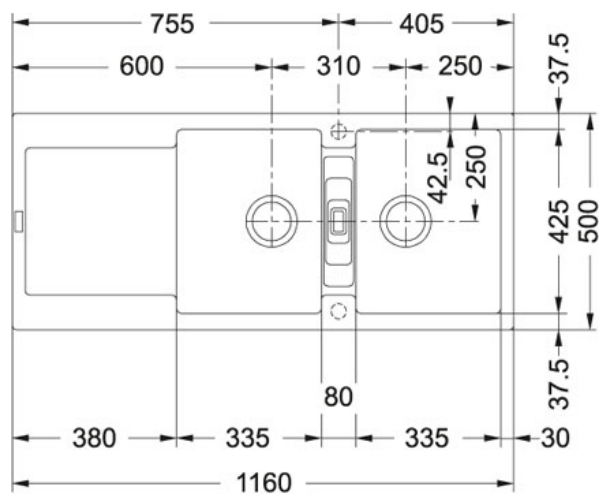

Maris MRG 621 Oyster | 114.0490.332

FAMIGLIA : LaveIli | SERIE : Maris | MODELLO : MRG 621 | PRODUCT LINES : Maris | FINITURA : Oyster | INSTALLAZIONE : Incasso

DATI TECNICI

Lunghezza vasca grande	335,00 mm
Larghezza vasca grande	425,00 mm
Profondità vasca grande	200,00 mm
Lunghezza vasca piccola	335,00 mm
Larghezza vasca piccola	425,00 mm
Profondità vasca piccola	200,00 mm
Base	80 (90 se terminale)
Dimensioni	1160x500
Foro Incasso	1140x480
Size Chart	XL