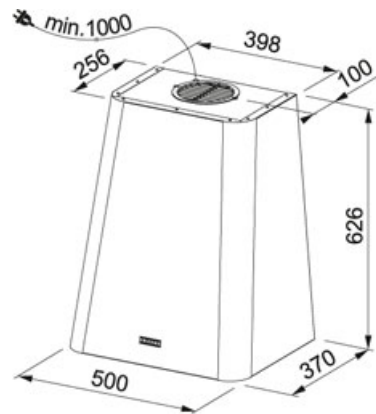

335.0530.199

FAMIGLIA : **Cappe** | FINITURA : **Matt Light Grey** | SERIE : **Smart Deco** | MODELLO : **FSMD 508 GY** | PRODUCT LINES : **Smart**

#### DATI TECNICI

Potenza (W)	230-W
Potenza totale	233-W
m <sup>3</sup> /h max (IEC 61591)	650
Rumorosità max *** (dbA)	68
Illuminazione	LEDS-1x3W
Classe Energetica	A
Pressione* (Pa)	540,00 Pa
Filtri	ALUMINIUM-CASSETTE
Installazione	Parete
Tipo di controllo	Mechanical