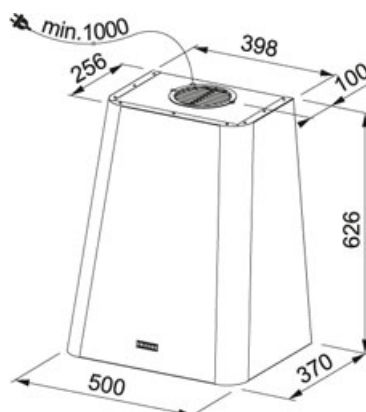

335.0530.203

FAMIGLIA : Cappe | FINITURA : Matt Smokey Blue | SERIE : Smart Deco | MODELLO : FSMD 508 BL | PRODUCT LINES : Smart

DATI TECNICI

Potenza (W) 230-W

Potenza totale 233-W

m³/h max (IEC 61591) 650

Rumorosità max *** (dbA) 68

Illuminazione LEDS-1x3W

Classe Energetica A

Pressione* (Pa) 540,00 Pa

Filtri ALUMINIUM-CASSETTE

Installazione Parete

Tipo di controllo Mechanical

FUNZIONI