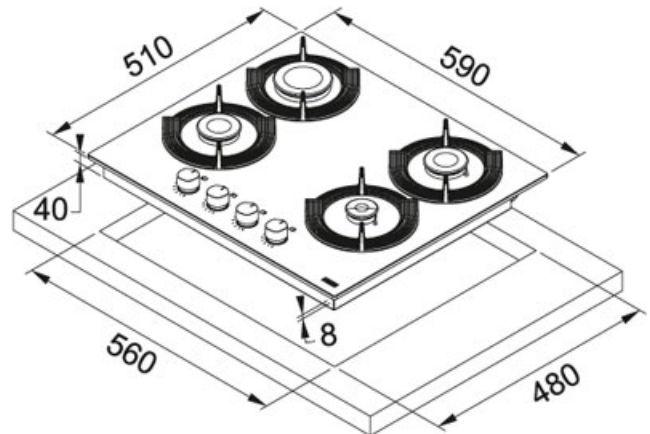

## Cristallo nero | 106.0541.748

FAMIGLIA : Piani Cottura | SERIE : Maris Free by Dror | INSTALLAZIONE : Topmount | FINITURA : Cristallo nero | MODELLO : FHMf 604 4G C BK | PRODUCT LINES : Maris

### DATI TECNICI

Tipo di controllo	Electro Mechanic
Numero Fuochi	4
Potenza Massima	7-KW
Griglie in dotazione	Ghisa
Potenza (W)	1x Rapid Ø 100mm 2500W - 2x Semi Rapid Ø 75mm 1750W - 1x Auxiliary Ø 55mm 1000W
Profondità Cassetto	40,00 mm