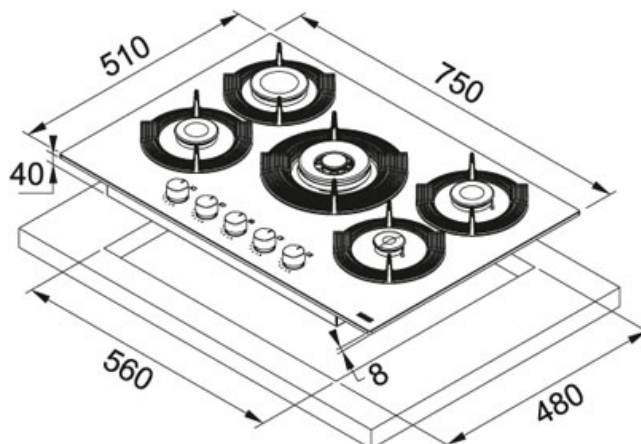

Cristallo Bianco | 106.0541.753

FAMIGLIA : Piani Cottura | SERIE : Maris Free by Dror | INSTALLAZIONE : Topmount | FINITURA : Cristallo Bianco |
MODELLO : FHMf 755 4G DC C WH | PRODUCT LINES : Maris

DATI TECNICI

Tipo di controllo Electro Mechanic

Numero Fuochi 5

Potenza Massima 10.5-kW

Griglie in dotazione Ghisa

Potenza (W) 1x Double Crown Ø 125mm 3500W - 1x Rapid Ø 100mm 2500W - 2x Semi Rapid Ø 75mm 1750W - 1x Auxiliary Ø 55mm 1000W

Profondità Cassetto 40,00 mm

FUNZIONI

- | | | | |
|---|-------------------------------|---|----------------------------------|
|  | Doppia corona |  | Accensione elettronica integrata |
|  | Griglie in ghisa in dotazione |  | Valvola di sicurezza |