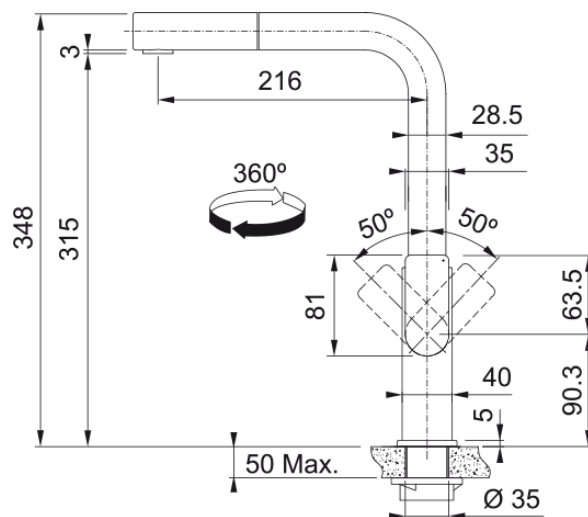

## MYTHOS DOCCIA INOX SATINATO | 115.0547.853

Il miscelatore Mythos doccia con finitura inox satinato ha un corpo robusto e maneggevole. Il doccino estraibile garantisce facilità di utilizzo su vasche ampie e doppie

### Dimensioni

Altezza	348.0
Diametro foro incasso	35 mm
Diametro cartuccia	35 mm

### Installazione

Tipo fissaggio	A Gambo
Tipo flessibile	3/8"
Lunghezza tubo alimentazione	450 mm

### Specifiche prodotto

Pressione	Alta pressione
Tipologia	Doccia
Posizione leva comando	Leva laterale
Tipo areatore	360°
Portata acqua misc. @3bar	8.3