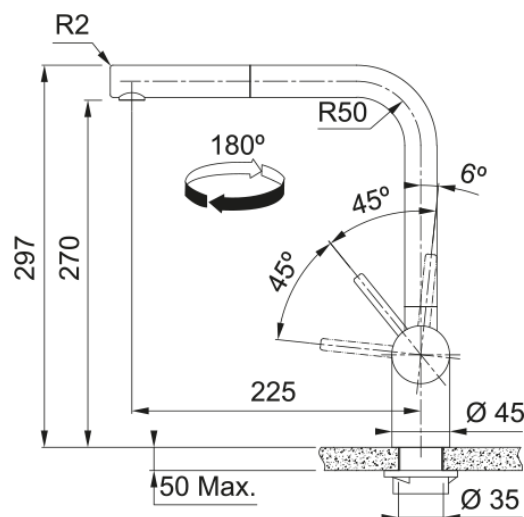

ATLAS NEO DOCCIA INDUSTRIAL BLACK | 115.0550.427

Il miscelatore Atlas Neo Doccia in finitura PVD Industrial Black si abbina armoniosamente alle vasche di tutte le collezioni in Fraganite Nero o Black Matt e alla vostra vasca integrata nel piano di lavoro, per creare un'area di lavoro elegante e funzionale allo stesso tempo

Estetica

Canna girevole	Canna L
Colore	Industrial black
Materiale	Acciaio inox 304
Materiale flessibile	Nylon grigio
Materiale doccetta	Acciaio inox

Dimensioni

Altezza	297.0
Diametro foro incasso	35 mm
Diametro cartuccia	35 mm

Installazione

Tipo fissaggio	A Gambo
Tipo flessibile	3/8"
Lunghezza tubo alimentazione	450 mm

Specifiche prodotto

Pressione	Alta pressione
Tipologia	Doccia
Posizione leva comando	Leva laterale
Tipo areatore	180°
Portata acqua misc. @3bar	8.94

Dati generali

Marchio	Franke
Famiglia prodotti	Maris
Gamma	ATLAS NEO

Caratteristiche

Cartuccia Eco	No
Tipo areatore	Laminare