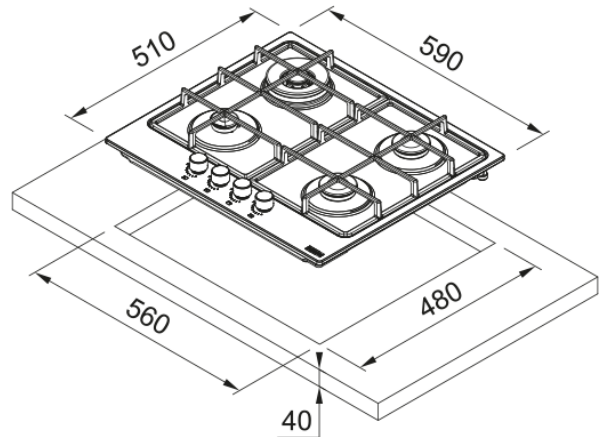

Smart Gas on Metal 60cm | 106.0554.314

Smart Gas on Metal FHSM 604 4G XS E, Stainless Steel, 60cm, Features include: Cast iron pan supports, and 4 Burner/Heating Zones.

Estetica

Tipologia	Gas
Tecnologia	Gas su acciaio o smaltato
Colore	Inox
Finitura	Acciaio inox
Griglia per bruciatore	Doppio bruciatore
Limitatore potenza	N/A

Dimensioni

Dimensione	60X50
------------	-------

Dati di consumo

Potenza totale (kW)	7.5
Voltaggio	220-240 V
Frequenza (Hz)	50-60 Hz

Specifiche prodotto

Modalità di installazione	Standard
Numero di bruciatori	4