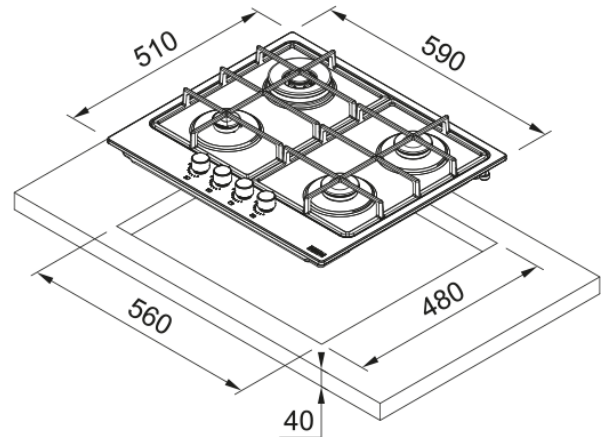

SMART FHSM 604 INOX SATINATO | 106.0554.315

Smart FHSM 604 3G DC XS E Inox satinato

Estetica

Tipologia	Gas
Tecnologia	Gas su acciaio o smaltato
Colore	Inox
Finitura	Acciaio inox
Griglia per bruciatore	Doppio bruciatore

Dimensioni

Dimensione	60X50
------------	-------

Dati di consumo

Voltaggio	220-240 V
Frequenza (Hz)	50-60 Hz

Specifiche prodotto

Modalità di installazione	Standard
Numero di bruciatori	4

Dati generali

Marchio	Franke
Famiglia prodotti	Smart
Gamma	Smart

Caratteristiche

Comandi	Manopole
Numero di manopole	4.0
Numero di griglie	2
Tipo bruciatore anteriore sx	Ausiliario
Tipo bruciatore posteriore sx	Doppia corona
Tipo bruciatore posteriore dx	Semi-rapido
Tipo bruciatore anteriore dx	Semi-rapido