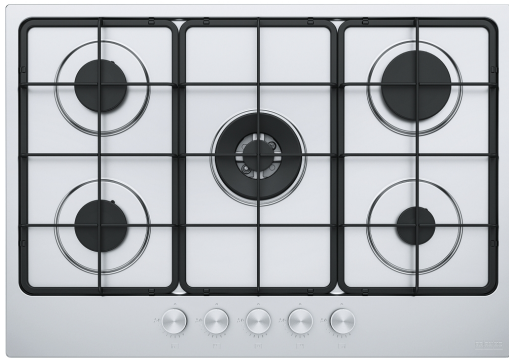

## Smart Gas on Metal 75cm | 106.0554.316

Smart Gas on Metal FHSM 755 4G DC XS E Stainless Steel, 60cm, Features include: Cast iron pan supports, and 5 Burner/Heating Zones.

### Estetica

Tipologia	Gas
Tecnologia	Gas su acciaio o smaltato
Colore	Inox
Finitura	Acciaio inox
Griglia per bruciatore	Doppio bruciatore
Limitatore potenza	N/A

### Dimensioni

Dimensione	75x50
------------	-------