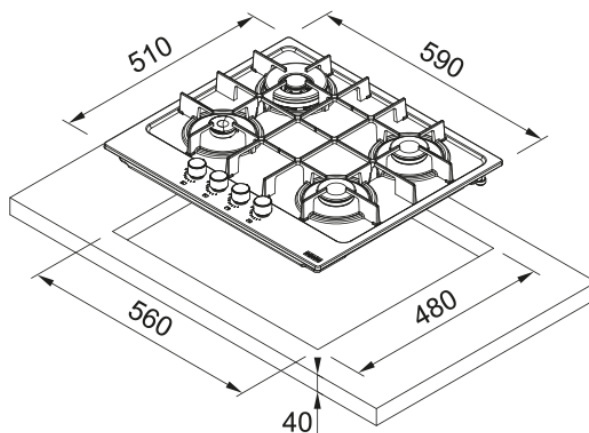

MARIS FHMA 604 OYSTER | 106.0554.318

Maris FHMA 604 3G DC OY C Oyster

Estetica

Tipologia	Gas
Tecnologia	Gas su acciaio o smaltato
Colore	Oyster
Finitura	Smaltato
Griglia per bruciatore	Doppio bruciatore

Dimensioni

Dimensione	60X50
------------	-------

Dati di consumo

Voltaggio	220-240 V
Frequenza (Hz)	50-60 Hz

Specifiche prodotto

Modalità di installazione	Standard
Numero di bruciatori	4

Dati generali

Marchio	Franke
Famiglia prodotti	Maris
Gamma	Maris

Caratteristiche

Comandi	Manopole
Numero di manopole	4.0
Numero di griglie	2
Tipo bruciatore anteriore sx	Ausiliario
Tipo bruciatore posteriore sx	Doppia corona
Tipo bruciatore posteriore dx	Semi-rapido
Tipo bruciatore anteriore dx	Semi-rapido