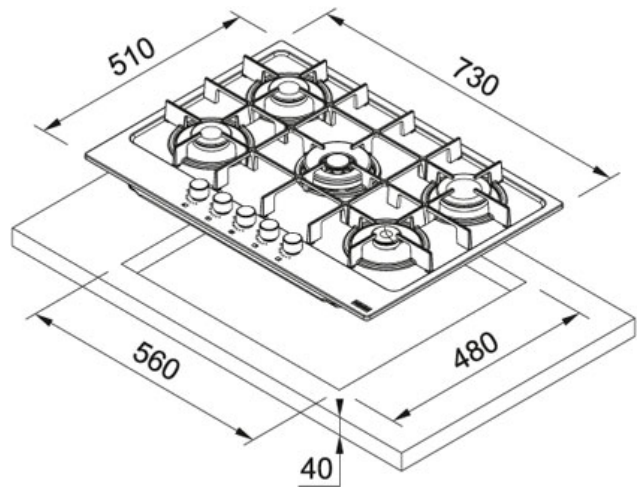

Inox satinato | 106.0554.320

FAMIGLIA : Piani Cottura | INSTALLAZIONE : Incasso | SERIE : Maris | PRODUCT LINES : Maris | MODELLO : FHMA 755 4G  
DC XS C | FINITURA : Inox satinato

#### DATI TECNICI

Type	Gas
Numero Fuochi	5
Griglie in dotazione	Ghisa
Potenza (W)	Semi Rapido - 2x1750W Rapido - 3000W Ausiliario - 1000W Doppia corona - 3300W
Larghezza totale	730,00 mm
Prezzo	690,00 €