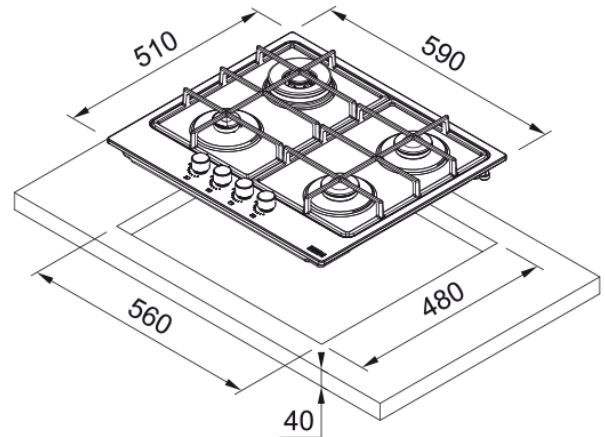

SMART FHSM 604 INOX SATINATO | 106.0554.390

Smart FHSM 604 4G XS C Inox satinato

Estetica

Tipologia	Gas
Tecnologia	Gas su acciaio o smaltato
Colore	Inox
Finitura	Acciaio inox
Griglia per bruciatore	Doppio bruciatore
Limitatore potenza	N/A

Dimensioni

Dimensione	60X50
Larghezza totale	590.0
Profondità imballo	590.0
Larghezza imballo	700.0

Dati di consumo

Potenza totale (kW)	7.5
Voltaggio	230-240 V
Frequenza (Hz)	50-60 Hz

Specifiche prodotto

Modalità di installazione	Standard
Numero di bruciatori	4
Potenza bruc. anteriore sx (W)	1000
Potenza bruc. anteriore dx (W)	1750
Potenza bruciatore post.sx (W)	3000
Potenza bruciatore post.dx (W)	1750
Colore delle manopole	N/A
Collegamento piano/cappa	No
Materiale griglie	Ghisa
Cavo di alimentazione	Si
Adattatore wok	No