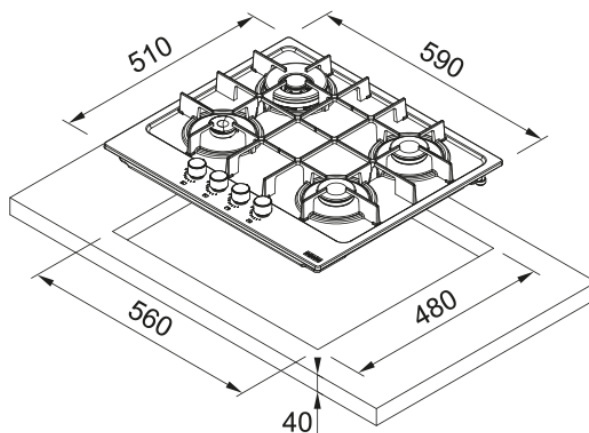

MARIS FHMA 604 INOX SATINATO | 106.0554.404

Maris FHMA 604 3G DC XS C Inox satinato

Estetica

Tipologia	Gas
Tecnologia	Gas su acciaio o smaltato
Colore	Inox
Finitura	Acciaio inox
Griglia per bruciatore	Doppio bruciatore

Dimensioni

Dimensione	60X50
------------	-------

Dati di consumo

Voltaggio	220-240 V
Frequenza (Hz)	50-60 Hz

Specifiche prodotto

Modalità di installazione	Standard
Numero di bruciatori	4

Dati generali

Marchio	Franke
Famiglia prodotti	Maris
Gamma	Maris

Caratteristiche

Comandi	Manopole
Numero di manopole	4.0
Numero di griglie	2
Tipo bruciatore anteriore sx	Ausiliario
Tipo bruciatore posteriore sx	Doppia corona
Tipo bruciatore posteriore dx	Semi-rapido
Tipo bruciatore anteriore dx	Semi-rapido
Interfaccia	Manopole