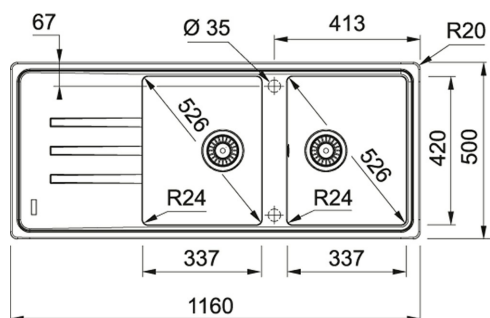

Avena | 114.0559.121

FAMIGLIA : Lavelli | SERIES : Malta Eurodomo | MODELLO : BSG 621 | FINITURA : Avena | INSTALLAZIONE : Incasso

DATI TECNICI

Larghezza vasca grande	420,00 mm
Cutout Length	1.140,00 mm
Profondità vasca grande	200,00 mm
Lunghezza totale	1.160,00 mm
Dimensioni	1160x500
Posizione Gocciolatoio	Reversibile
Lunghezza vasca grande	337,00 mm
Cutout Width	480,00 mm
Base	80
Foro Incasso	1140x480
Larghezza totale	500,00 mm
Lunghezza vasca piccola	337,00 mm
Larghezza vasca piccola	420,00 mm
Profondità vasca piccola	200,00 mm
Prezzo	379,00 €