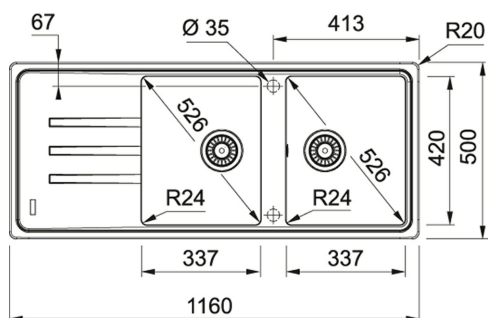

Bianco | 114.0559.123

FAMIGLIA : Lavelli | SERIES : Malta Eurodomo | MODELLO : BSG 621 | FINITURA : Bianco | INSTALLAZIONE : Incasso

#### DATI TECNICI

Foro Incasso	1140x480
Larghezza totale	500,00 mm
Base	80
Lunghezza vasca grande	337,00 mm
Cutout Width	480,00 mm
Dimensioni	1160x500
Posizione Gocciolatoio	Reversibile
Profondità vasca grande	200,00 mm
Lunghezza totale	1.160,00 mm
Cutout Length	1.140,00 mm
Larghezza vasca grande	420,00 mm
Lunghezza vasca piccola	337,00 mm
Larghezza vasca piccola	420,00 mm
Profondità vasca piccola	200,00 mm
Prezzo	379,00 €