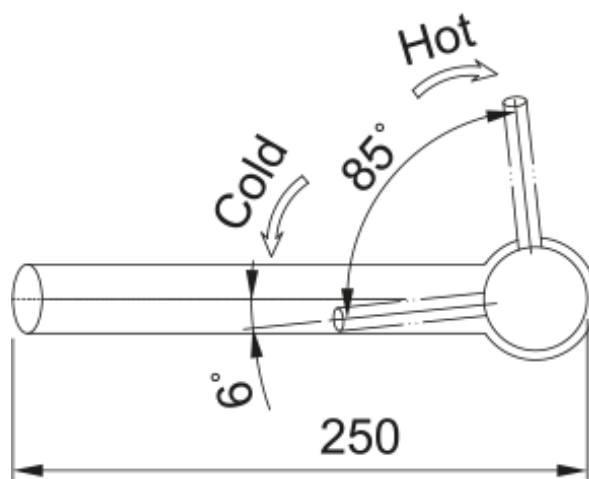

ORBIT CANNA GIREVOLE INOX SATINATO | 115.0569.290

Il miscelatore Orbit canna girevole con finitura inox satinato si abbina perfettamente a tutti i modelli di lavelli e vasche con la sua linea sobria ed elegante. La rotazione a 150° garantisce facilità di utilizzo su vasche ampie e doppie

Estetica

Canna girevole	Canna media
Colore	Acciaio inox
Materiale	Acciaio inox 304

Dimensioni

Altezza	208.0
Diametro foro incasso	35 mm
Diametro cartuccia	35 mm

Installazione

Tipo fissaggio	A Gambo
Tipo flessibile	3/8"
Lunghezza tubo alimentazione	450 mm

Specifiche prodotto

Pressione	Alta pressione
Tipologia	Canna girevole
Posizione leva comando	Leva superiore
Tipo areatore	360°
Portata acqua misc. @3bar	15.05

Dati generali

Marchio	Franke
Famiglia prodotti	Smart
Gamma	Orbit