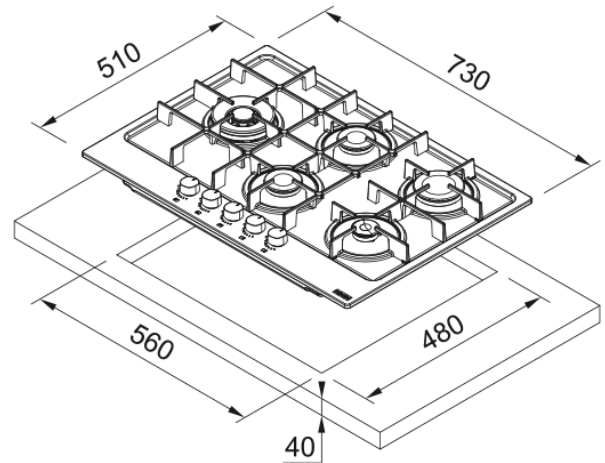

MARIS FHMA 755 OYSTER | 106.0572.276

Maris FHMA 755 4G DCL OY C Oyster

Estetica

Tipologia	Gas
Tecnologia	Gas su acciaio o smaltato
Colore	Oyster
Finitura	Smaltato
Griglia per bruciatore	Doppio bruciatore

Dimensioni

Dimensione	75x50
------------	-------

Dati di consumo

Voltaggio	220-240 V
Frequenza (Hz)	50-60 Hz

Specifiche prodotto

Modalità di installazione	Standard
Numero di bruciatori	5

Dati generali

Marchio	Franke
Famiglia prodotti	Maris
Gamma	Maris

Caratteristiche

Comandi	Manopole
Numero di manopole	5.0
Numero di griglie	3
Tipo bruciatore posteriore dx	Rapido
Tipo bruciatore anteriore dx	Ausiliario
Tipo bruciatore centrale-sx	Doppia corona
Tipo bruciatore centro-ant.	Semi-rapido
Tipo bruciatore centro-post.	Semi-rapido