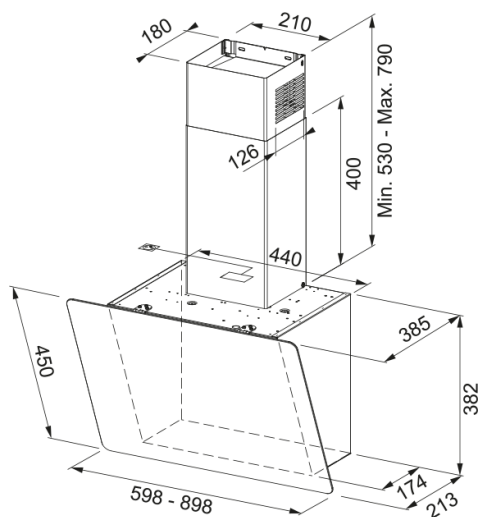

SMART VERTICAL FPJ 915 V CRISTALLO NERO | 330.0573.295

Smart Vertical FPJ 915 V Cristallo nero

Estetica

Tipologia cappa Verticale

Finitura Nero / Vetro

Dimensioni

Larghezza in mm 900.0

Diam. tubo uscita 150